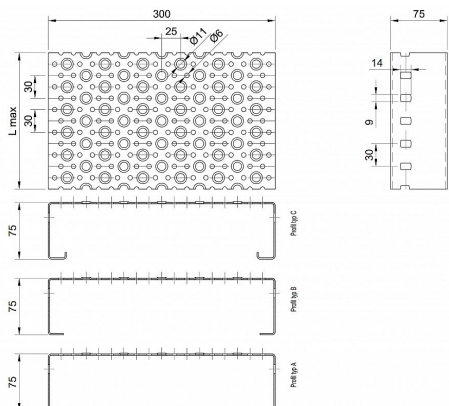

Profilové rošty POF-300-75/1,5 - ocel-černá

» Profilové rošty » Profily POF » šířka 300

Kód produktu	POF30.7515.000
Hmotnost	34,73 Kg
Obvyklá dostupnost	na poptávku
Záruka	záruka 24 měsíců (2 roky)

Profilový podlahový rošt (POF), šířka profilu 300 mm, výška 75 mm, síla 1,5 mm, ocel S235JR (ST37.2 nebo také ČSN 11373) bez povrchové úpravy.

Dostupnost na hlavním skladě:

Na objednávku

Popis

Profilové podlahové rošty typu POF se silou profilu 75/1,5 mm, kde první údaj udává výšku, druhý sílu nosných pásků a šířkou profilu 300 mm. Profilové rošty je možné dodávat v délkách 500 - 6000 mm. Průřez profilu je možné volit z tří typů: A, B, C. Detail viz obrázek. Profilové rošty se standardně dodávají nelemované. Jako výrobní materiál je použita ocel DIN ST37.2 (S235JR nebo také ČSN 11373) bez povrchové úpravy. Více o normách a tolerancích naleznete na stránkách www.rodif.cz / normy. V případě, že jste nenalezli produkt dle vašich požadavků, neváhejte nás kontaktovat.

Parametry

Kód produktu	POF30.7515.000
Hmotnost	34,73 Kg
Typ výrobku	Profilový rošt Px
Detail typu	šířka profilu 300 mm
Délka (mm)	6 000 mm
Šířka (mm)	300 mm
www	www.RODIF.cz/profilove-perforovane-rosty/profilove-rosty-pof