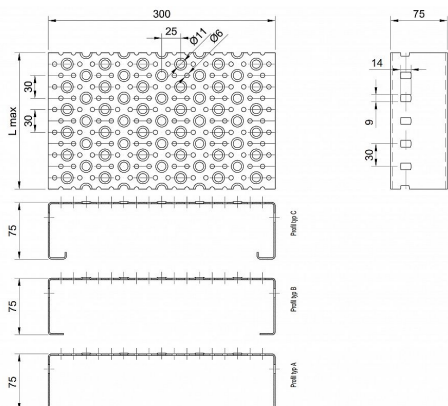

# Profilové rošty POF-300-75/1,5 - ocel-černá

» Profilové rošty » Profily POF » šířka 300

Kód produktu	POF30.7515.000
Hmotnost	34,73 Kg
Obvyklá dostupnost	na poptávku
Záruka	záruka 24 měsíců (2 roky)

Profilový podlahový rošt (POF), šířka profilu 300 mm, výška 75 mm, síla 1,5 mm, ocel S235JR (ST37.2 nebo také ČSN 11373) bez povrchové úpravy.

## Popis

Profilové podlahové rošty typu POF se silou profilu 75/1,5 mm, kde první údaj udává výšku, druhý sílu nosných pásků a šířkou profilu 300 mm. Profilové rošty je možné dodávat v délkách 500 - 6000 mm. Průřez profilu je možné volit z tří typů: A, B, C. Detail viz obrázek. Profilové rošty se standardně dodávají nelemované. Jako výrobní materiál je použita ocel DIN ST37.2 (S235JR nebo také ČSN 11373) bez povrchové úpravy. Více o normách a tolerancích naleznete na stránkách [www.rodif.cz](http://www.rodif.cz) / normyV případě, že jste nenalezli produkt dle vašich požadavků, neváhejte nás kontaktovat.

## Parametry

Kód produktu	POF30.7515.000
Hmotnost	34,73 Kg
Typ výrobku	Profilový rošt Px
Detail typu	šířka profilu 300 mm
Délka (mm)	6 000 mm
Šířka (mm)	300 mm
www	<a href="http://www.RODIF.cz/profilove-perforovane-rosty/profilove-rosty-pof">www.RODIF.cz/profilove-perforovane-rosty/profilove-rosty-pof</a>