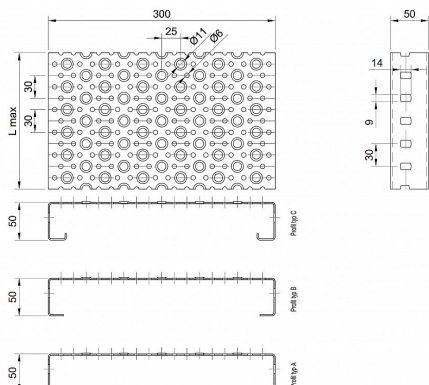

# Profilové rošty POF-300-50/2,5 - ocel-černá

» Profilové rošty » Profily POF » šířka 300

Kód produktu	POF30.5025.000
Hmotnost	51,98 Kg
Obvyklá dostupnost	na poptávku
Záruka	záruka 24 měsíců (2 roky)

Profilový podlahový rošt (POF), šířka profilu 300 mm, výška 50 mm, síla 2,5 mm, ocel S235JR (ST37.2 nebo také ČSN 11373) bez povrchové úpravy.

## Popis

Profilové podlahové rošty typu POF se silou profilu 50/2,5 mm, kde první údaj udává výšku, druhý sílu nosných pásek a šířkou profilu 300 mm. Profilové rošty je možné dodávat v délkách 500 - 6000 mm. Průřez profilu je možné volit z tří typů: A, B, C. Detail viz obrázek. Profilové rošty se standardně dodávají nelemované. Jako výrobní materiál je použita ocel DIN ST37.2 (S235JR nebo také ČSN 11373) bez povrchové úpravy. Více o normách a tolerancích naleznete na stránkách [www.rodif.cz](http://www.rodif.cz) / normyV případě, že jste nenalezli produkt dle vašich požadavků, neváhejte nás kontaktovat.

## Parametry

Kód produktu	POF30.5025.000
Hmotnost	51,98 Kg
Typ výrobku	Profilový rošt Px
Detail typu	šířka profilu 300 mm
Nosný pásek	výška 50 mm, síla 2,5 mm
Délka (mm)	6 000 mm
Šířka (mm)	300 mm
www	<a href="http://www.RODIF.cz/profilove-perforovane-rosty/profilove-rosty-pof">www.RODIF.cz/profilove-perforovane-rosty/profilove-rosty-pof</a>