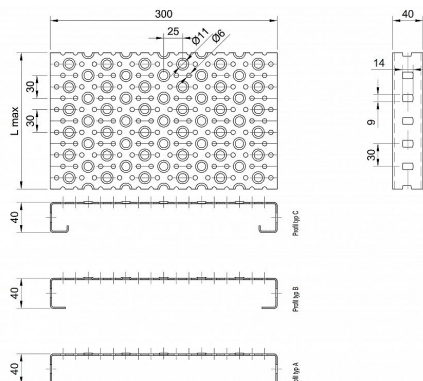

# Profilové rošty POF-300-40/2,5 - hliník-surový

» Profilové rošty » Profily POF » šířka 300

Kód produktu	POF30.4025.030
Hmotnost	17,06 Kg
Obvyklá dostupnost	na poptávku
Záruka	záruka 24 měsíců (2 roky)

Profilový podlahový rošt (POF), šířka profilu 300 mm, výška 40 mm, síla 2,5 mm, hliník bez povrchové úpravy.

Dostupnost na hlavním skladě:

Na objednávku

## Popis

Profilové podlahové rošty typu POF se silou profilu 40/2,5 mm, kde první údaj udává výšku, druhý sílu nosných pásek a šířkou profilu 300 mm. Profilové rošty je možné dodávat v délkách 500 - 6000 mm. Průřez profilu je možné volit z tří typů: A, B, C. Detail viz obrázek. Profilové rošty se standardně dodávají nelemované. Jako výrobní materiál je použit hliník bez povrchové úpravy. Více o normách a tolerancích naleznete na stránkách [www.rodif.cz](http://www.rodif.cz) / normy. V případě, že jste nenalezli produkt dle vašich požadavků, neváhejte nás kontaktovat.

## Parametry

Kód produktu	POF30.4025.030
Hmotnost	17,06 Kg
Typ výrobku	Profilový rošt Px
Detail typu	šířka profilu 300 mm
Nosný pásek	výška 40 mm, síla 2,5 mm
Délka (mm)	6 000 mm
Šířka (mm)	300 mm
www	<a href="http://www.RODIF.cz/profilove-perforovane-rosty/profilove-rosty-pof">www.RODIF.cz/profilove-perforovane-rosty/profilove-rosty-pof</a>