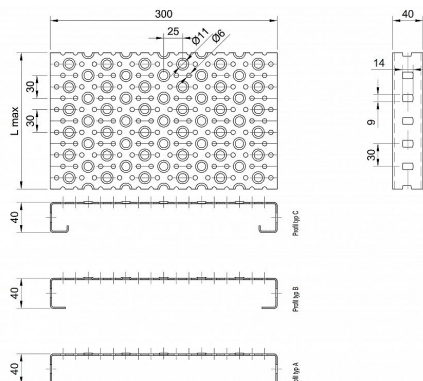

# Profilové rošty POF-300-40/1,5 - ocel-černá

» Profilové rošty » Profily POF » šířka 300

Kód produktu	POF30.4015.000
Hmotnost	29,77 Kg
Obvyklá dostupnost	na poptávku
Záruka	záruka 24 měsíců (2 roky)

Profilový podlahový rošt (POF), šířka profilu 300 mm, výška 40 mm, síla 1,5 mm, ocel S235JR (ST37.2 nebo také ČSN 11373) bez povrchové úpravy.

## Popis

Profilové podlahové rošty typu POF se silou profilu 40/1,5 mm, kde první údaj udává výšku, druhý sílu nosných pásků a šířkou profilu 300 mm. Profilové rošty je možné dodávat v délkách 500 - 6000 mm. Průřez profilu je možné volit z tří typů: A, B, C. Detail viz obrázek. Profilové rošty se standardně dodávají nelemované. Jako výrobní materiál je použita ocel DIN ST37.2 (S235JR nebo také ČSN 11373) bez povrchové úpravy. Více o normách a tolerancích naleznete na stránkách [www.rodif.cz](http://www.rodif.cz) / normy. V případě, že jste nenalezli produkt dle vašich požadavků, neváhejte nás kontaktovat.

## Parametry

Kód produktu	POF30.4015.000
Hmotnost	29,77 Kg
Typ výrobku	Profilový rošt Px
Detail typu	šířka profilu 300 mm
Délka (mm)	6 000 mm
Šířka (mm)	300 mm
www	<a href="http://www.RODIF.cz/profilove-perforovane-rosty/profilove-rosty-pof">www.RODIF.cz/profilove-perforovane-rosty/profilove-rosty-pof</a>