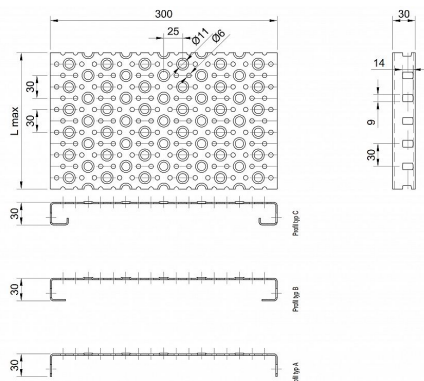

Profilové rošty POF-300-30/2,5 - ocel-černá

» Profilové rošty » Profily POF » šířka 300

Kód produktu	POF30.3025.000
Hmotnost	47,25 Kg
Obvyklá dostupnost	na poptávku
Záruka	záruka 24 měsíců (2 roky)

Profilový podlahový rošt (POF), šířka profilu 300 mm, výška 30 mm, síla 2,5 mm, ocel S235JR (ST37.2 nebo také ČSN 11373) bez povrchové úpravy.

Dostupnost na hlavním skladě:

Na objednávku

Popis

Profilové podlahové rošty typu POF se silou profilu 30/2,5 mm, kde první údaj udává výšku, druhý sílu nosných pásek a šířkou profilu 300 mm. Profilové rošty je možné dodávat v délkách 500 - 6000 mm. Průřez profilu je možné volit z tří typů: A, B, C. Detail viz obrázek. Profilové rošty se standardně dodávají nelemované. Jako výrobní materiál je použita ocel DIN ST37.2 (S235JR nebo také ČSN 11373) bez povrchové úpravy. Více o normách a tolerancích naleznete na stránkách www.rodif.cz / normyV případě, že jste nenalezli produkt dle vašich požadavků, neváhejte nás kontaktovat.

Parametry

Kód produktu	POF30.3025.000
Hmotnost	47,25 Kg
Typ výrobku	Profilový rošt Px
Detail typu	šířka profilu 300 mm
Nosný pásek	výška 30 mm, síla 2,5 mm
Délka (mm)	6 000 mm
Šířka (mm)	300 mm
www	www.rodif.cz/profilove-perforovane-rosty/profilove-rosty-pof