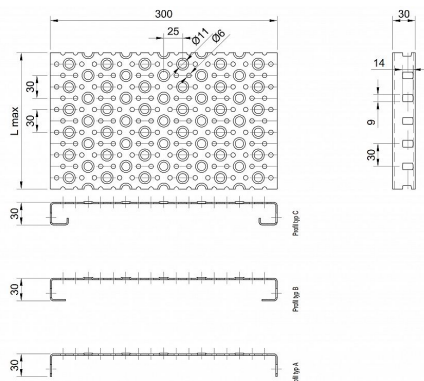

Profilové rošty POF-300-30/1,5 - ocel-černá

» Profilové rošty » Profily POF » šířka 300

Kód produktu	POF30.3015.000
Hmotnost	28,35 Kg
Obvyklá dostupnost	na poptávku
Záruka	záruka 24 měsíců (2 roky)

Profilový podlahový rošt (POF), šířka profilu 300 mm, výška 30 mm, síla 1,5 mm, ocel S235JR (ST37.2 nebo také ČSN 11373) bez povrchové úpravy.

Dostupnost na hlavním skladě:

Na objednávku

Popis

Profilové podlahové rošty typu POF se silou profilu 30/1,5 mm, kde první údaj udává výšku, druhý sílu nosných pásků a šířkou profilu 300 mm. Profilové rošty je možné dodávat v délkách 500 - 6000 mm. Průřez profilu je možné volit z tří typů: A, B, C. Detail viz obrázek. Profilové rošty se standardně dodávají nelemované. Jako výrobní materiál je použita ocel DIN ST37.2 (S235JR nebo také ČSN 11373) bez povrchové úpravy. Více o normách a tolerancích naleznete na stránkách www.rodif.cz / normy. V případě, že jste nenalezli produkt dle vašich požadavků, neváhejte nás kontaktovat.

Parametry

Kód produktu	POF30.3015.000
Hmotnost	28,35 Kg
Typ výrobku	Profilový rošt Px
Detail typu	šířka profilu 300 mm
Délka (mm)	6 000 mm
Šířka (mm)	300 mm
www	www.RODIF.cz/profilove-perforovane-rosty/profilove-rosty-pof