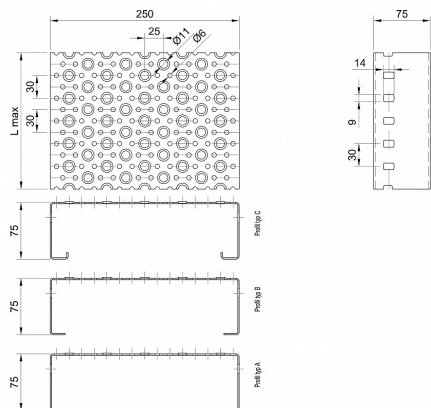

Profilové rošty POF-250-75/2 - ocel-černá

» Profilové rošty » Profily POF » šířka 250

Kód produktu	POF25.7520.000
Hmotnost	41,58 Kg
Obvyklá dostupnost	na poptávku
Záruka	záruka 24 měsíců (2 roky)

Profilový podlahový rošt (POF), šířka profilu 250 mm, výška 75 mm, síla 2 mm, ocel S235JR (ST37.2 nebo také ČSN 11373) bez povrchové úpravy.

Dostupnost na hlavním skladě:

Na objednávku

Popis

Profilové podlahové rošty typu POF se silou profilu 75/2 mm, kde první údaj udává výšku, druhý sílu nosných pásek a šířkou profilu 250 mm. Profilové rošty je možné dodávat v délkách 500 - 6000 mm. Průřez profilu je možné volit z tří typů: A, B, C. Detail viz obrázek. Profilové rošty se standardně dodávají nelemované. Jako výrobní materiál je použita ocel DIN ST37.2 (S235JR nebo také ČSN 11373) bez povrchové úpravy. Více o normách a tolerancích naleznete na stránkách www.rodif.cz / normyV případě, že jste nenalezli produkt dle vašich požadavků, neváhejte nás kontaktovat.

Parametry

Kód produktu	POF25.7520.000
Hmotnost	41,58 Kg
Typ výrobku	Profilový rošt Px
Detail typu	šířka profilu 250 mm
Nosný pásek	výška 75 mm, síla 2 mm
Délka (mm)	6 000 mm
Šířka (mm)	250 mm
www	www.RODIF.cz/profilove-perforovane-rosty/profilove-rosty-pof