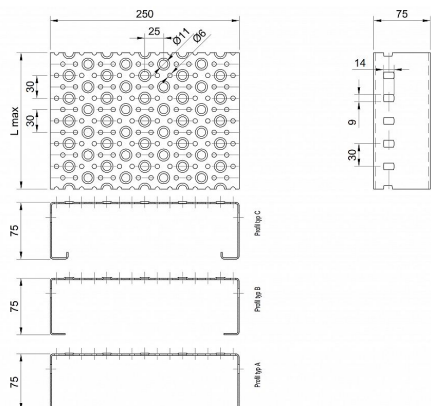

Profilové rošty POF-250-75/2,5 - ocel-zinkovaná

» Profilové rošty » Profily POF » šířka 250

Kód produktu	POF25.7525.001
Hmotnost	51,98 Kg
Obvyklá dostupnost	na poptávku
Záruka	záruka 24 měsíců (2 roky)

Profilový podlahový rošt (POF), šířka profilu 250 mm, výška 75 mm, síla 2,5 mm, ocel S235JR (ST37.2 nebo také ČSN 11373) v povrchové úpravě žárovým zinkováním dle EN ISO 1461.

Dostupnost na hlavním skladě:

Na objednávku

Popis

Profilové podlahové rošty typu POF se silou profilu 75/2,5 mm, kde první údaj udává výšku, druhý sílu nosných pásek a šířkou profilu 250 mm. Profilové rošty je možné dodávat v délkách 500 - 6000 mm. Průřez profilu je možné volit z tří typů: A, B, C. Detail viz obrázek. Profilové rošty se standardně dodávají nelemované. Jako výrobní materiál je použita ocel DIN ST37.2 (S235JR nebo také ČSN 11373) v povrchové úpravě žárovým zinkováním dle EN ISO 1461. Více o normách a tolerancích naleznete na stránkách www.rodif.cz / normy. V případě, že jste nenalezli produkt dle vašich požadavků, neváhejte nás kontaktovat.

Parametry

Kód produktu	POF25.7525.001
Hmotnost	51,98 Kg
Typ výrobku	Profilový rošt Px
Detail typu	šířka profilu 250 mm
Nosný pásek	výška 75 mm, síla 2,5 mm
Délka (mm)	6 000 mm
Šířka (mm)	250 mm
www	www.RODIF.cz/profilove-perforovane-rosty/profilove-rosty-pof