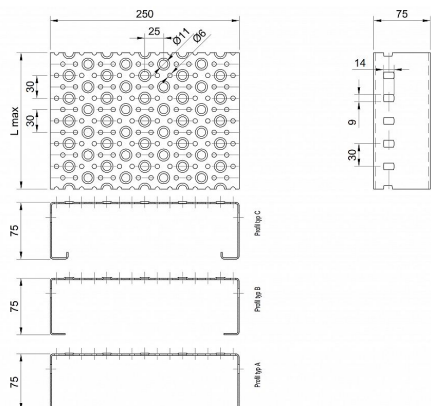

Profilové rošty POF-250-75/2,5 - hliník-surový

» Profilové rošty » Profily POF » šířka 250

Kód produktu	POF25.7525.030
Hmotnost	17,88 Kg
Obvyklá dostupnost	na poptávku
Záruka	záruka 24 měsíců (2 roky)

Profilový podlahový rošt (POF), šířka profilu 250 mm, výška 75 mm, síla 2,5 mm, hliník bez povrchové úpravy.

Dostupnost na hlavním skladě:

Na objednávku

Popis

Profilové podlahové rošty typu POF se silou profilu 75/2,5 mm, kde první údaj udává výšku, druhý sílu nosných pásek a šířkou profilu 250 mm. Profilové rošty je možné dodávat v délkách 500 - 6000 mm. Průřez profilu je možné volit z tří typů: A, B, C. Detail viz obrázek. Profilové rošty se standardně dodávají nelemované. Jako výrobní materiál je použit hliník bez povrchové úpravy. Více o normách a tolerancích naleznete na stránkách www.rodif.cz / normy. V případě, že jste nenalezli produkt dle vašich požadavků, neváhejte nás kontaktovat.

Parametry

Kód produktu	POF25.7525.030
Hmotnost	17,88 Kg
Typ výrobku	Profilový rošt Px
Detail typu	šířka profilu 250 mm
Nosný pásek	výška 75 mm, síla 2,5 mm
Délka (mm)	6 000 mm
Šířka (mm)	250 mm
www	www.RODIF.cz/profilove-perforovane-rosty/profilove-rosty-pof