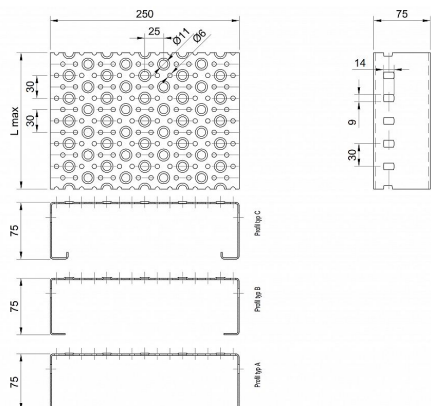

# Profilové rošty POF-250-75/2,5 - hliník-surový

» Profilové rošty » Profily POF » šířka 250

Kód produktu	POF25.7525.030
Hmotnost	17,88 Kg
Obvyklá dostupnost	na poptávku
Záruka	záruka 24 měsíců (2 roky)

Profilový podlahový rošt (POF), šířka profilu 250 mm, výška 75 mm, síla 2,5 mm, hliník bez povrchové úpravy.

Dostupnost na hlavním skladě:

Na objednávku

## Popis

Profilové podlahové rošty typu POF se silou profilu 75/2,5 mm, kde první údaj udává výšku, druhý sílu nosných pásek a šířkou profilu 250 mm. Profilové rošty je možné dodávat v délkách 500 - 6000 mm. Průřez profilu je možné volit z tří typů: A, B, C. Detail viz obrázek. Profilové rošty se standardně dodávají nelemované. Jako výrobní materiál je použit hliník bez povrchové úpravy. Více o normách a tolerancích naleznete na stránkách [www.rodif.cz](http://www.rodif.cz) / normy. V případě, že jste nenalezli produkt dle vašich požadavků, neváhejte nás kontaktovat.

## Parametry

Kód produktu	POF25.7525.030
Hmotnost	17,88 Kg
Typ výrobku	Profilový rošt Px
Detail typu	šířka profilu 250 mm
Nosný pásek	výška 75 mm, síla 2,5 mm
Délka (mm)	6 000 mm
Šířka (mm)	250 mm
www	<a href="http://www.RODIF.cz/profilove-perforovane-rosty/profilove-rosty-pof">www.RODIF.cz/profilove-perforovane-rosty/profilove-rosty-pof</a>