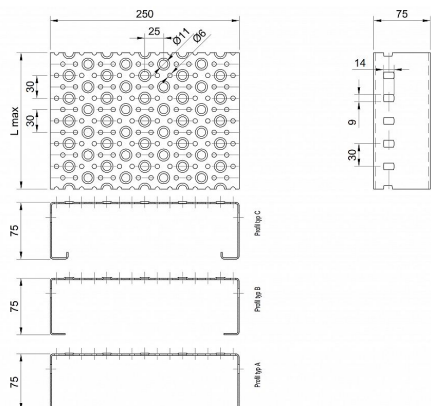

Profilové rošty POF-250-75/1,5 - ocel-zinkovaná

» Profilové rošty » Profily POF » šířka 250

Kód produktu	POF25.7515.001
Hmotnost	31,19 Kg
Obvyklá dostupnost	na poptávku
Záruka	záruka 24 měsíců (2 roky)

Profilový podlahový rošt (POF), šířka profilu 250 mm, výška 75 mm, síla 1,5 mm, ocel S235JR (ST37.2 nebo také ČSN 11373) v povrchové úpravě žárovým zinkováním dle EN ISO 1461.

Dostupnost na hlavním skladě: Na objednávku

Popis

Profilové podlahové rošty typu POF se sílou profilu 75/1,5 mm, kde první údaj udává výšku, druhý sílu nosných pásků a šířkou profilu 250 mm. Profilové rošty je možné dodávat v délkách 500 - 6000 mm. Průřez profilu je možné volit z tří typů: A, B, C. Detail viz obrázek. Profilové rošty se standardně dodávají nelemované. Jako výrobní materiál je použita ocel DIN ST37.2 (S235JR nebo také ČSN 11373) v povrchové úpravě žárovým zinkováním dle EN ISO 1461. Více o normách a tolerancích naleznete na stránkách www.rodif.cz / normy. V případě, že jste nenalezli produkt dle vašich požadavků, neváhejte nás kontaktovat.

Parametry

Kód produktu	POF25.7515.001
Hmotnost	31,19 Kg
Typ výrobku	Profilový rošt Px
Detail typu	šířka profilu 250 mm
Délka (mm)	6 000 mm
Šířka (mm)	250 mm
www	www.RODIF.cz/profilove-perforovane-rosty/profilove-rosty-pof