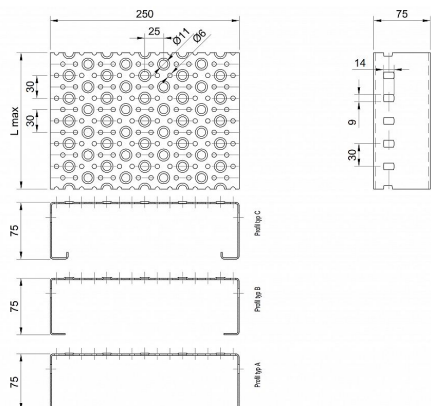

Profilové rošty POF-250-75/1,5 - ocel-zinkovaná

» Profilové rošty » Profily POF » šířka 250

Kód produktu	POF25.7515.001
Hmotnost	31,19 Kg
Obvyklá dostupnost	na poptávku
Záruka	záruka 24 měsíců (2 roky)

Profilový podlahový rošt (POF), šířka profilu 250 mm, výška 75 mm, síla 1,5 mm, ocel S235JR (ST37.2 nebo také ČSN 11373) v povrchové úpravě žárovým zinkováním dle EN ISO 1461.

Dostupnost na hlavním skladě:

Na objednávku

Popis

Profilové podlahové rošty typu POF se silou profilu 75/1,5 mm, kde první údaj udává výšku, druhý sílu nosných pásků a šířkou profilu 250 mm. Profilové rošty je možné dodávat v délkách 500 - 6000 mm. Průřez profilu je možné volit z tří typů: A, B, C. Detail viz obrázek. Profilové rošty se standardně dodávají nelemované. Jako výrobní materiál je použita ocel DIN ST37.2 (S235JR nebo také ČSN 11373) v povrchové úpravě žárovým zinkováním dle EN ISO 1461. Více o normách a tolerancích naleznete na stránkách www.rodif.cz / normy. V případě, že jste nenalezli produkt dle vašich požadavků, neváhejte nás kontaktovat.

Parametry

Kód produktu	POF25.7515.001
Hmotnost	31,19 Kg
Typ výrobku	Profilový rošt Px
Detail typu	šířka profilu 250 mm
Délka (mm)	6 000 mm
Šířka (mm)	250 mm
www	www.RODIF.cz/profilove-perforovane-rosty/profilove-rosty-pof