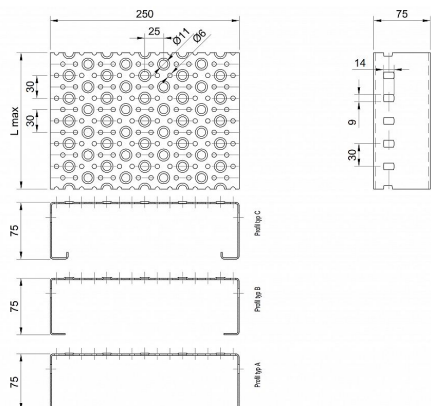

Profilové rošty POF-250-75/1,5 - ocel-černá

» Profilové rošty » Profily POF » šířka 250

Kód produktu	POF25.7515.000
Hmotnost	31,19 Kg
Obvyklá dostupnost	na poptávku
Záruka	záruka 24 měsíců (2 roky)

Profilový podlahový rošt (POF), šířka profilu 250 mm, výška 75 mm, síla 1,5 mm, ocel S235JR (ST37.2 nebo také ČSN 11373) bez povrchové úpravy.

Dostupnost na hlavním skladě:

Na objednávku

Popis

Profilové podlahové rošty typu POF se silou profilu 75/1,5 mm, kde první údaj udává výšku, druhý sílu nosných pásků a šířkou profilu 250 mm. Profilové rošty je možné dodávat v délkách 500 - 6000 mm. Průřez profilu je možné volit z tří typů: A, B, C. Detail viz obrázek. Profilové rošty se standardně dodávají nelemované. Jako výrobní materiál je použita ocel DIN ST37.2 (S235JR nebo také ČSN 11373) bez povrchové úpravy. Více o normách a tolerancích naleznete na stránkách www.rodif.cz / normy. V případě, že jste nenalezli produkt dle vašich požadavků, neváhejte nás kontaktovat.

Parametry

Kód produktu	POF25.7515.000
Hmotnost	31,19 Kg
Typ výrobku	Profilový rošt Px
Detail typu	šířka profilu 250 mm
Délka (mm)	6 000 mm
Šířka (mm)	250 mm
www	www.RODIF.cz/profilove-perforovane-rosty/profilove-rosty-pof