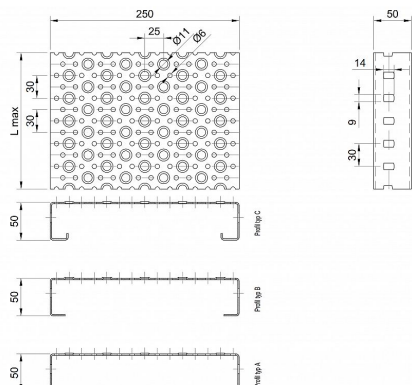

# Profilové rošty POF-250-50/2 - ocel-černá

» Profilové rošty » Profily POF » šířka 250

Kód produktu	POF25.5020.000
Hmotnost	36,86 Kg
Obvyklá dostupnost	na poptávku
Záruka	záruka 24 měsíců (2 roky)

Profilový podlahový rošt (POF), šířka profilu 250 mm, výška 50 mm, síla 2 mm, ocel S235JR (ST37.2 nebo také ČSN 11373) bez povrchové úpravy.

## Popis

Profilové podlahové rošty typu POF se silou profilu 50/2 mm, kde první údaj udává výšku, druhý sílu nosných pásek a šířkou profilu 250 mm. Profilové rošty je možné dodávat v délkách 500 - 6000 mm. Průřez profilu je možné volit z tří typů: A, B, C. Detail viz obrázek. Profilové rošty se standardně dodávají nelemované. Jako výrobní materiál je použita ocel DIN ST37.2 (S235JR nebo také ČSN 11373) bez povrchové úpravy. Více o normách a tolerancích naleznete na stránkách [www.rodif.cz](http://www.rodif.cz) / normyV případě, že jste nenalezli produkt dle vašich požadavků, neváhejte nás kontaktovat.

## Parametry

Kód produktu	POF25.5020.000
Hmotnost	36,86 Kg
Typ výrobku	Profilový rošt Px
Detail typu	šířka profilu 250 mm
Nosný pásek	výška 50 mm, síla 2 mm
Délka (mm)	6 000 mm
Šířka (mm)	250 mm
www	<a href="http://www.RODIF.cz/profilove-perforovane-rosty/profilove-rosty-pof">www.RODIF.cz/profilove-perforovane-rosty/profilove-rosty-pof</a>