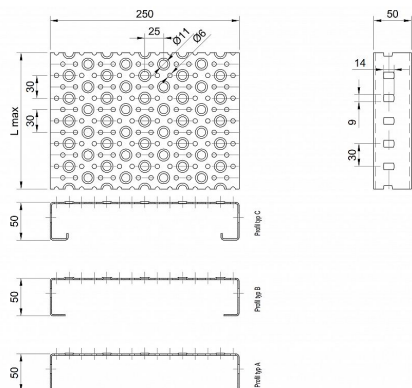

Profilové rošty POF-250-50/1,5 - ocel-černá

» Profilové rošty » Profily POF » šířka 250

Kód produktu	POF25.5015.000
Hmotnost	27,64 Kg
Obvyklá dostupnost	na poptávku
Záruka	záruka 24 měsíců (2 roky)

Profilový podlahový rošt (POF), šířka profilu 250 mm, výška 50 mm, síla 1,5 mm, ocel S235JR (ST37.2 nebo také ČSN 11373) bez povrchové úpravy.

Dostupnost na hlavním skladě:

Na objednávku

Popis

Profilové podlahové rošty typu POF se silou profilu 50/1,5 mm, kde první údaj udává výšku, druhý sílu nosných pásků a šířkou profilu 250 mm. Profilové rošty je možné dodávat v délkách 500 - 6000 mm. Průřez profilu je možné volit z tří typů: A, B, C. Detail viz obrázek. Profilové rošty se standardně dodávají nelemované. Jako výrobní materiál je použita ocel DIN ST37.2 (S235JR nebo také ČSN 11373) bez povrchové úpravy. Více o normách a tolerancích naleznete na stránkách www.rodif.cz / normyV případě, že jste nenalezli produkt dle vašich požadavků, neváhejte nás kontaktovat.

Parametry

Kód produktu	POF25.5015.000
Hmotnost	27,64 Kg
Typ výrobku	Profilový rošt Px
Detail typu	šířka profilu 250 mm
Délka (mm)	6 000 mm
Šířka (mm)	250 mm
www	www.RODIF.cz/profilove-perforovane-rosty/profilove-rosty-pof