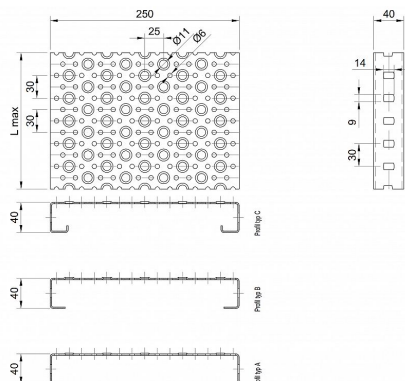

# Profilové rošty POF-250-40/2 - ocel-černá

» Profilové rošty » Profily POF » šířka 250

Kód produktu	POF25.4020.000
Hmotnost	34,97 Kg
Obvyklá dostupnost	na poptávku
Záruka	záruka 24 měsíců (2 roky)

Profilový podlahový rošt (POF), šířka profilu 250 mm, výška 40 mm, síla 2 mm, ocel S235JR (ST37.2 nebo také ČSN 11373) bez povrchové úpravy.

## Popis

Profilové podlahové rošty typu POF se silou profilu 40/2 mm, kde první údaj udává výšku, druhý sílu nosných pásek a šířkou profilu 250 mm. Profilové rošty je možné dodávat v délkách 500 - 6000 mm. Průřez profilu je možné volit z tří typů: A, B, C. Detail viz obrázek. Profilové rošty se standardně dodávají nelemované. Jako výrobní materiál je použita ocel DIN ST37.2 (S235JR nebo také ČSN 11373) bez povrchové úpravy. Více o normách a tolerancích naleznete na stránkách [www.rodif.cz](http://www.rodif.cz) / normyV případě, že jste nenalezli produkt dle vašich požadavků, neváhejte nás kontaktovat.

## Parametry

Kód produktu	POF25.4020.000
Hmotnost	34,97 Kg
Typ výrobku	Profilový rošt Px
Detail typu	šířka profilu 250 mm
Nosný pásek	výška 40 mm, síla 2 mm
Délka (mm)	6 000 mm
Šířka (mm)	250 mm
www	<a href="http://www.rodif.cz/profilove-perforovane-rosty/profilove-rosty-pof">www.rodif.cz/profilove-perforovane-rosty/profilove-rosty-pof</a>