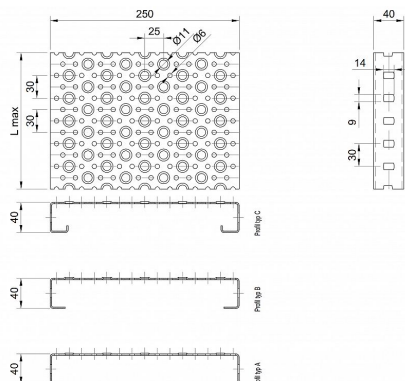

# Profilové rošty POF-250-40/2,5 - ocel-černá

» Profilové rošty » Profily POF » šířka 250

|                    |                           |
|--------------------|---------------------------|
| Kód produktu       | POF25.4025.000            |
| Hmotnost           | 43,71 Kg                  |
| Obvyklá dostupnost | na poptávku               |
| Záruka             | záruka 24 měsíců (2 roky) |

Profilový podlahový rošt (POF), šířka profilu 250 mm, výška 40 mm, síla 2,5 mm, ocel S235JR (ST37.2 nebo také ČSN 11373) bez povrchové úpravy.

Dostupnost na hlavním skladě:

Na objednávku

## Popis

Profilové podlahové rošty typu POF se silou profilu 40/2,5 mm, kde první údaj udává výšku, druhý sílu nosných pásků a šířkou profilu 250 mm. Profilové rošty je možné dodávat v délkách 500 - 6000 mm. Průřez profilu je možné volit z tří typů: A, B, C. Detail viz obrázek. Profilové rošty se standardně dodávají nelemované. Jako výrobní materiál je použita ocel DIN ST37.2 (S235JR nebo také ČSN 11373) bez povrchové úpravy. Více o normách a tolerancích naleznete na stránkách [www.rodif.cz](http://www.rodif.cz) / normy. V případě, že jste nenalezli produkt dle vašich požadavků, neváhejte nás kontaktovat.

## Parametry

|              |  |
|--------------|--|
| Kód produktu | POF25.4025.000   |
| Hmotnost     | 43,71 Kg   |
| Typ výrobku  | Profilový rošt Px  |
| Detail typu  | šířka profilu 250 mm   |
| Nosný pásek  | výška 40 mm, síla 2,5 mm   |
| Délka (mm)   | 6 000 mm   |
| Šířka (mm)   | 250 mm   |
| www          | <a href="http://www.rodif.cz/profilove-perforovane-rosty/profilove-rosty-pof">www.rodif.cz/profilove-perforovane-rosty/profilove-rosty-pof</a> |