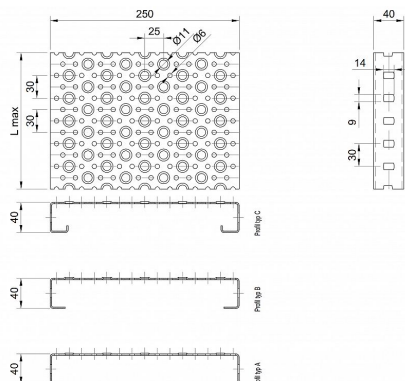

Profilové rošty POF-250-40/1,5 - ocel-černá

» Profilové rošty » Profily POF » šířka 250

Kód produktu	POF25.4015.000
Hmotnost	26,23 Kg
Obvyklá dostupnost	na poptávku
Záruka	záruka 24 měsíců (2 roky)

Profilový podlahový rošt (POF), šířka profilu 250 mm, výška 40 mm, síla 1,5 mm, ocel S235JR (ST37.2 nebo také ČSN 11373) bez povrchové úpravy.

Dostupnost na hlavním skladě:

Na objednávku

Popis

Profilové podlahové rošty typu POF se silou profilu 40/1,5 mm, kde první údaj udává výšku, druhý sílu nosných pásků a šířkou profilu 250 mm. Profilové rošty je možné dodávat v délkách 500 - 6000 mm. Průřez profilu je možné volit z tří typů: A, B, C. Detail viz obrázek. Profilové rošty se standardně dodávají nelemované. Jako výrobní materiál je použita ocel DIN ST37.2 (S235JR nebo také ČSN 11373) bez povrchové úpravy. Více o normách a tolerancích naleznete na stránkách www.rodif.cz / normyV případě, že jste nenalezli produkt dle vašich požadavků, neváhejte nás kontaktovat.

Parametry

Kód produktu	POF25.4015.000
Hmotnost	26,23 Kg
Typ výrobku	Profilový rošt Px
Detail typu	šířka profilu 250 mm
Délka (mm)	6 000 mm
Šířka (mm)	250 mm
www	www.RODIF.cz/profilove-perforovane-rosty/profilove-rosty-pof