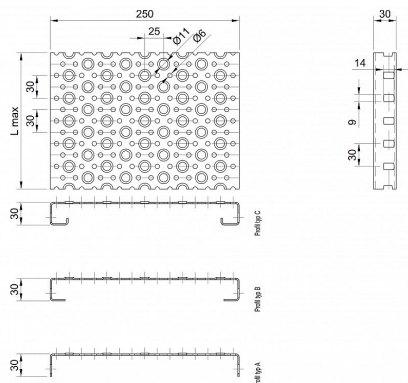

Profilové rošty POF-250-30/2 - ocel-černá

» Profilové rošty » Profily POF » šířka 250

Kód produktu	POF25.3020.000
Hmotnost	33,08 Kg
Obvyklá dostupnost	na poptávku
Záruka	záruka 24 měsíců (2 roky)

Profilový podlahový rošt (POF), šířka profilu 250 mm, výška 30 mm, síla 2 mm, ocel S235JR (ST37.2 nebo také ČSN 11373) bez povrchové úpravy.

Dostupnost na hlavním skladě:

Na objednávku

Popis

Profilové podlahové rošty typu POF se silou profilu 30/2 mm, kde první údaj udává výšku, druhý sílu nosných pásek a šířkou profilu 250 mm. Profilové rošty je možné dodávat v délkách 500 - 6000 mm. Průřez profilu je možné volit z tří typů: A, B, C. Detail viz obrázek. Profilové rošty se standardně dodávají nelemované. Jako výrobní materiál je použita ocel DIN ST37.2 (S235JR nebo také ČSN 11373) bez povrchové úpravy. Více o normách a tolerancích naleznete na stránkách www.rodif.cz / normyV případě, že jste nenalezli produkt dle vašich požadavků, neváhejte nás kontaktovat.

Parametry

Kód produktu	POF25.3020.000
Hmotnost	33,08 Kg
Typ výrobku	Profilový rošt Px
Detail typu	šířka profilu 250 mm
Nosný pásek	výška 30 mm, síla 2 mm
Délka (mm)	6 000 mm
Šířka (mm)	250 mm
www	www.rodif.cz/profilove-perforovane-rosty/profilove-rosty-pof