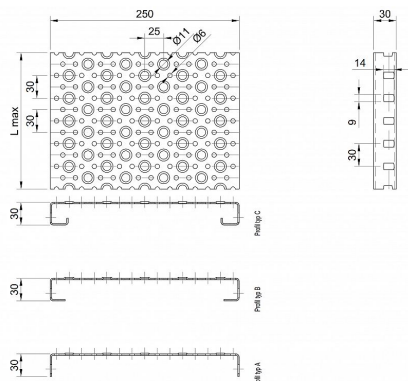

Profilové rošty POF-250-30/2 - ocel-černá

» Profilové rošty » Profily POF » šířka 250

Kód produktu	POF25.3020.000
Hmotnost	33,08 Kg
Obvyklá dostupnost	na poptávku
Záruka	záruka 24 měsíců (2 roky)

Profilový podlahový rošt (POF), šířka profilu 250 mm, výška 30 mm, síla 2 mm, ocel S235JR (ST37.2 nebo také ČSN 11373) bez povrchové úpravy.

Dostupnost na hlavním skladě:

Na objednávku

Popis

Profilové podlahové rošty typu POF se silou profilu 30/2 mm, kde první údaj udává výšku, druhý sílu nosných pásek a šířkou profilu 250 mm. Profilové rošty je možné dodávat v délkách 500 - 6000 mm. Průřez profilu je možné volit z tří typů: A, B, C. Detail viz obrázek. Profilové rošty se standardně dodávají nelemované. Jako výrobní materiál je použita ocel DIN ST37.2 (S235JR nebo také ČSN 11373) bez povrchové úpravy. Více o normách a tolerancích naleznete na stránkách www.rodif.cz / normyV případě, že jste nenalezli produkt dle vašich požadavků, neváhejte nás kontaktovat.

Parametry

Kód produktu	POF25.3020.000
Hmotnost	33,08 Kg
Typ výrobku	Profilový rošt Px
Detail typu	šířka profilu 250 mm
Nosný pásek	výška 30 mm, síla 2 mm
Délka (mm)	6 000 mm
Šířka (mm)	250 mm
www	www.rodif.cz/profilove-perforovane-rosty/profilove-rosty-pof