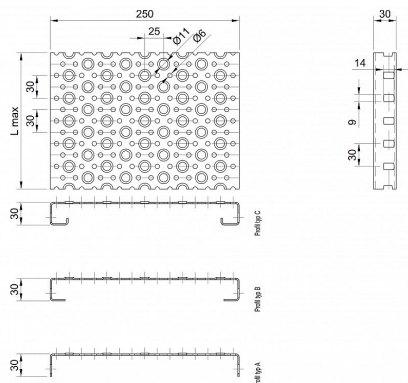

Profilové rošty POF-250-30/2 - ocel-černá

» Profilové rošty » Profily POF » šířka 250

Kód produktu	POF25.3020.000
Hmotnost	33,08 Kg
Obvyklá dostupnost	na poptávku
Záruka	záruka 24 měsíců (2 roky)

Profilový podlahový rošt (POF), šířka profilu 250 mm, výška 30 mm, síla 2 mm, ocel S235JR (ST37.2 nebo také ČSN 11373) bez povrchové úpravy.

Dostupnost na hlavním skladě:

Na objednávku

Popis

Profilové podlahové rošty typu POF se silou profilu 30/2 mm, kde první údaj udává výšku, druhý sílu nosných pásek a šířkou profilu 250 mm. Profilové rošty je možné dodávat v délkách 500 - 6000 mm. Průřez profilu je možné volit z tří typů: A, B, C. Detail viz obrázek. Profilové rošty se standardně dodávají nelemované. Jako výrobní materiál je použita ocel DIN ST37.2 (S235JR nebo také ČSN 11373) bez povrchové úpravy. Více o normách a tolerancích naleznete na stránkách www.rodif.cz / normyV případě, že jste nenalezli produkt dle vašich požadavků, neváhejte nás kontaktovat.

Parametry

Kód produktu	POF25.3020.000
Hmotnost	33,08 Kg
Typ výrobku	Profilový rošt Px
Detail typu	šířka profilu 250 mm
Nosný pásek	výška 30 mm, síla 2 mm
Délka (mm)	6 000 mm
Šířka (mm)	250 mm
www	www.RODIF.cz/profilove-perforovane-rosty/profilove-rosty-pof