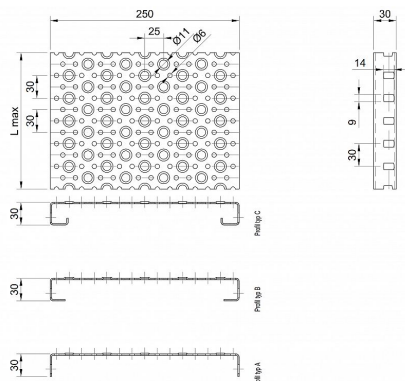

Profilové rošty POF-250-30/2,5 - ocel-černá

» Profilové rošty » Profily POF » šířka 250

Kód produktu	POF25.3025.000
Hmotnost	41,35 Kg
Obvyklá dostupnost	na poptávku
Záruka	záruka 24 měsíců (2 roky)

Profilový podlahový rošt (POF), šířka profilu 250 mm, výška 30 mm, síla 2,5 mm, ocel S235JR (ST37.2 nebo také ČSN 11373) bez povrchové úpravy.

Dostupnost na hlavním skladě:

Na objednávku

Popis

Profilové podlahové rošty typu POF se silou profilu 30/2,5 mm, kde první údaj udává výšku, druhý sílu nosných pásků a šířkou profilu 250 mm. Profilové rošty je možné dodávat v délkách 500 - 6000 mm. Průřez profilu je možné volit z tří typů: A, B, C. Detail viz obrázek. Profilové rošty se standardně dodávají nelemované. Jako výrobní materiál je použita ocel DIN ST37.2 (S235JR nebo také ČSN 11373) bez povrchové úpravy. Více o normách a tolerancích naleznete na stránkách www.rodif.cz / normy. V případě, že jste nenalezli produkt dle vašich požadavků, neváhejte nás kontaktovat.

Parametry

Kód produktu	POF25.3025.000
Hmotnost	41,35 Kg
Typ výrobku	Profilový rošt Px
Detail typu	šířka profilu 250 mm
Nosný pásek	výška 30 mm, síla 2,5 mm
Délka (mm)	6 000 mm
Šířka (mm)	250 mm
www	www.rodif.cz/profilove-perforovane-rosty/profilove-rosty-pof