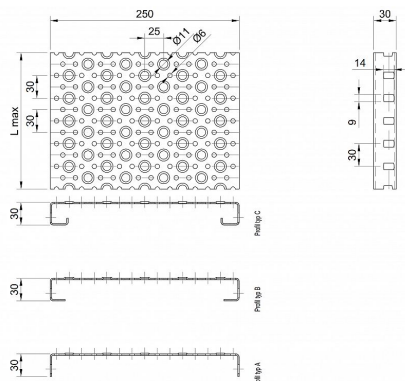

Profilové rošty POF-250-30/2,5 - ocel-černá

» Profilové rošty » Profily POF » šířka 250

Kód produktu	POF25.3025.000
Hmotnost	41,35 Kg
Obvyklá dostupnost	na poptávku
Záruka	záruka 24 měsíců (2 roky)

Profilový podlahový rošt (POF), šířka profilu 250 mm, výška 30 mm, síla 2,5 mm, ocel S235JR (ST37.2 nebo také ČSN 11373) bez povrchové úpravy.

Dostupnost na hlavním skladě:

Na objednávku

Popis

Profilové podlahové rošty typu POF se silou profilu 30/2,5 mm, kde první údaj udává výšku, druhý sílu nosných pásků a šířkou profilu 250 mm. Profilové rošty je možné dodávat v délkách 500 - 6000 mm. Průřez profilu je možné volit z tří typů: A, B, C. Detail viz obrázek. Profilové rošty se standardně dodávají nelemované. Jako výrobní materiál je použita ocel DIN ST37.2 (S235JR nebo také ČSN 11373) bez povrchové úpravy. Více o normách a tolerancích naleznete na stránkách www.rodif.cz / normy. V případě, že jste nenalezli produkt dle vašich požadavků, neváhejte nás kontaktovat.

Parametry

Kód produktu	POF25.3025.000
Hmotnost	41,35 Kg
Typ výrobku	Profilový rošt Px
Detail typu	šířka profilu 250 mm
Nosný pásek	výška 30 mm, síla 2,5 mm
Délka (mm)	6 000 mm
Šířka (mm)	250 mm
www	www.RODIF.cz/profilove-perforovane-rosty/profilove-rosty-pof