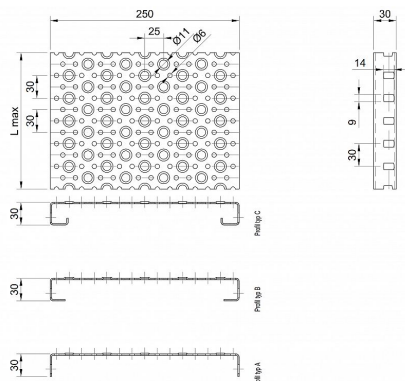

# Profilové rošty POF-250-30/2,5 - ocel-černá

» Profilové rošty » Profily POF » šířka 250

Kód produktu	POF25.3025.000
Hmotnost	41,35 Kg
Obvyklá dostupnost	na poptávku
Záruka	záruka 24 měsíců (2 roky)

Profilový podlahový rošt (POF), šířka profilu 250 mm, výška 30 mm, síla 2,5 mm, ocel S235JR (ST37.2 nebo také ČSN 11373) bez povrchové úpravy.

## Popis

Profilové podlahové rošty typu POF se silou profilu 30/2,5 mm, kde první údaj udává výšku, druhý sílu nosných pásků a šířkou profilu 250 mm. Profilové rošty je možné dodávat v délkách 500 - 6000 mm. Průřez profilu je možné volit z tří typů: A, B, C. Detail viz obrázek. Profilové rošty se standardně dodávají nelemované. Jako výrobní materiál je použita ocel DIN ST37.2 (S235JR nebo také ČSN 11373) bez povrchové úpravy. Více o normách a tolerancích naleznete na stránkách [www.rodif.cz](http://www.rodif.cz) / normyV případě, že jste nenalezli produkt dle vašich požadavků, neváhejte nás kontaktovat.

## Parametry

Kód produktu	POF25.3025.000
Hmotnost	41,35 Kg
Typ výrobku	Profilový rošt Px
Detail typu	šířka profilu 250 mm
Nosný pásek	výška 30 mm, síla 2,5 mm
Délka (mm)	6 000 mm
Šířka (mm)	250 mm
www	<a href="http://www.rodif.cz/profilove-perforovane-rosty/profilove-rosty-pof">www.rodif.cz/profilove-perforovane-rosty/profilove-rosty-pof</a>