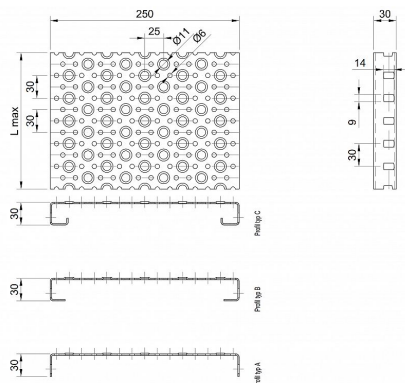

Profilové rošty POF-250-30/1,5 - ocel-černá

» Profilové rošty » Profily POF » šířka 250

Kód produktu	POF25.3015.000
Hmotnost	24,81 Kg
Obvyklá dostupnost	na poptávku
Záruka	záruka 24 měsíců (2 roky)

Profilový podlahový rošt (POF), šířka profilu 250 mm, výška 30 mm, síla 1,5 mm, ocel S235JR (ST37.2 nebo také ČSN 11373) bez povrchové úpravy.

Dostupnost na hlavním skladě:

Na objednávku

Popis

Profilové podlahové rošty typu POF se silou profilu 30/1,5 mm, kde první údaj udává výšku, druhý sílu nosných pásků a šířkou profilu 250 mm. Profilové rošty je možné dodávat v délkách 500 - 6000 mm. Průřez profilu je možné volit z tří typů: A, B, C. Detail viz obrázek. Profilové rošty se standardně dodávají nelemované. Jako výrobní materiál je použita ocel DIN ST37.2 (S235JR nebo také ČSN 11373) bez povrchové úpravy. Více o normách a tolerancích naleznete na stránkách www.rodif.cz / normyV případě, že jste nenalezli produkt dle vašich požadavků, neváhejte nás kontaktovat.

Parametry

Kód produktu	POF25.3015.000
Hmotnost	24,81 Kg
Typ výrobku	Profilový rošt Px
Detail typu	šířka profilu 250 mm
Délka (mm)	6 000 mm
Šířka (mm)	250 mm
www	www.RODIF.cz/profilove-perforovane-rosty/profilove-rosty-pof