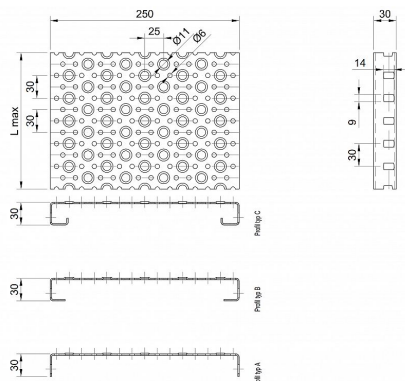

Profilové rošty POF-250-30/1,5 - ocel-černá

» Profilové rošty » Profily POF » šířka 250

Kód produktu	POF25.3015.000
Hmotnost	24,81 Kg
Obvyklá dostupnost	na poptávku
Záruka	záruka 24 měsíců (2 roky)

Profilový podlahový rošt (POF), šířka profilu 250 mm, výška 30 mm, síla 1,5 mm, ocel S235JR (ST37.2 nebo také ČSN 11373) bez povrchové úpravy.

Dostupnost na hlavním skladě:

Na objednávku

Popis

Profilové podlahové rošty typu POF se silou profilu 30/1,5 mm, kde první údaj udává výšku, druhý sílu nosných pásků a šířkou profilu 250 mm. Profilové rošty je možné dodávat v délkách 500 - 6000 mm. Průřez profilu je možné volit z tří typů: A, B, C. Detail viz obrázek. Profilové rošty se standardně dodávají nelemované. Jako výrobní materiál je použita ocel DIN ST37.2 (S235JR nebo také ČSN 11373) bez povrchové úpravy. Více o normách a tolerancích naleznete na stránkách www.rodif.cz / normyV případě, že jste nenalezli produkt dle vašich požadavků, neváhejte nás kontaktovat.

Parametry

Kód produktu	POF25.3015.000
Hmotnost	24,81 Kg
Typ výrobku	Profilový rošt Px
Detail typu	šířka profilu 250 mm
Délka (mm)	6 000 mm
Šířka (mm)	250 mm
www	www.RODIF.cz/profilove-perforovane-rosty/profilove-rosty-pof