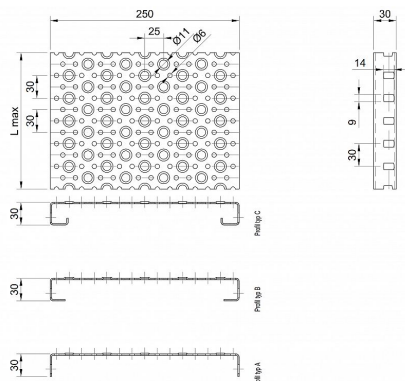

# Profilové rošty POF-250-30/1,5 - ocel-černá

» Profilové rošty » Profily POF » šířka 250

Kód produktu	POF25.3015.000
Hmotnost	24,81 Kg
Obvyklá dostupnost	na poptávku
Záruka	záruka 24 měsíců (2 roky)

Profilový podlahový rošt (POF), šířka profilu 250 mm, výška 30 mm, síla 1,5 mm, ocel S235JR (ST37.2 nebo také ČSN 11373) bez povrchové úpravy.

## Popis

Profilové podlahové rošty typu POF se silou profilu 30/1,5 mm, kde první údaj udává výšku, druhý sílu nosných pásků a šířkou profilu 250 mm. Profilové rošty je možné dodávat v délkách 500 - 6000 mm. Průřez profilu je možné volit z tří typů: A, B, C. Detail viz obrázek. Profilové rošty se standardně dodávají nelemované. Jako výrobní materiál je použita ocel DIN ST37.2 (S235JR nebo také ČSN 11373) bez povrchové úpravy. Více o normách a tolerancích naleznete na stránkách [www.rodif.cz](http://www.rodif.cz) / normyV případě, že jste nenalezli produkt dle vašich požadavků, neváhejte nás kontaktovat.

## Parametry

Kód produktu	POF25.3015.000
Hmotnost	24,81 Kg
Typ výrobku	Profilový rošt Px
Detail typu	šířka profilu 250 mm
Délka (mm)	6 000 mm
Šířka (mm)	250 mm
www	<a href="http://www.RODIF.cz/profilove-perforovane-rosty/profilove-rosty-pof">www.RODIF.cz/profilove-perforovane-rosty/profilove-rosty-pof</a>