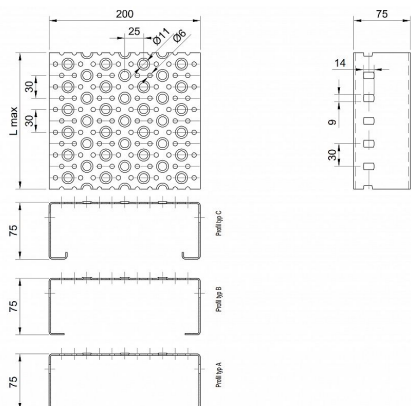

# Profilové rošty POF-200-75/2 - ocel-černá

» Profilové rošty » Profily POF » šířka 200

Kód produktu	POF20.7520.000
Hmotnost	36,86 Kg
Obvyklá dostupnost	na poptávku
Záruka	záruka 24 měsíců (2 roky)

Profilový podlahový rošt (POF), šířka profilu 200 mm, výška 75 mm, síla 2 mm, ocel S235JR (ST37.2 nebo také ČSN 11373) bez povrchové úpravy.

## Popis

Profilové podlahové rošty typu POF se silou profilu 75/2 mm, kde první údaj udává výšku, druhý sílu nosných pásek a šířkou profilu 200 mm. Profilové rošty je možné dodávat v délkách 500 - 6000 mm. Průřez profilu je možné volit z tří typů: A, B, C. Detail viz obrázek. Profilové rošty se standardně dodávají nelemované. Jako výrobní materiál je použita ocel DIN ST37.2 (S235JR nebo také ČSN 11373) bez povrchové úpravy. Více o normách a tolerancích naleznete na stránkách [www.rodif.cz](http://www.rodif.cz) / normy. V případě, že jste nenalezli produkt dle vašich požadavků, neváhejte nás kontaktovat.

## Parametry

Kód produktu	POF20.7520.000
Hmotnost	36,86 Kg
Typ výrobku	Profilový rošt Px
Detail typu	šířka profilu 200 mm
Nosný pásek	výška 75 mm, síla 2 mm
Délka (mm)	6 000 mm
Šířka (mm)	200 mm
www	<a href="http://www.RODIF.cz/profilove-perforovane-rosty/profilove-rosty-pof">www.RODIF.cz/profilove-perforovane-rosty/profilove-rosty-pof</a>