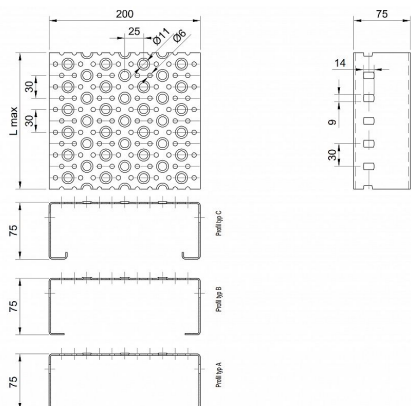

Profilové rošty POF-200-75/2,5 - ocel-černá

» Profilové rošty » Profily POF » šířka 200

Kód produktu	POF20.7525.000
Hmotnost	46,07 Kg
Obvyklá dostupnost	na poptávku
Záruka	záruka 24 měsíců (2 roky)

Profilový podlahový rošt (POF), šířka profilu 200 mm, výška 75 mm, síla 2,5 mm, ocel S235JR (ST37.2 nebo také ČSN 11373) bez povrchové úpravy.

Dostupnost na hlavním skladě: Na objednávku

Popis

Profilové podlahové rošty typu POF se silou profilu 75/2,5 mm, kde první údaj udává výšku, druhý sílu nosných pásek a šířkou profilu 200 mm. Profilové rošty je možné dodávat v délkách 500 - 6000 mm. Průřez profilu je možné volit z tří typů: A, B, C. Detail viz obrázek. Profilové rošty se standardně dodávají nelemované. Jako výrobní materiál je použita ocel DIN ST37.2 (S235JR nebo také ČSN 11373) bez povrchové úpravy. Více o normách a tolerancích naleznete na stránkách www.rodif.cz / normy. V případě, že jste nenalezli produkt dle vašich požadavků, neváhejte nás kontaktovat.

Parametry

Kód produktu	POF20.7525.000
Hmotnost	46,07 Kg
Typ výrobku	Profilový rošt Px
Detail typu	šířka profilu 200 mm
Nosný pásek	výška 75 mm, síla 2,5 mm
Délka (mm)	6 000 mm
Šířka (mm)	200 mm
www	www.RODIF.cz/profilove-perforovane-rosty/profilove-rosty-pof