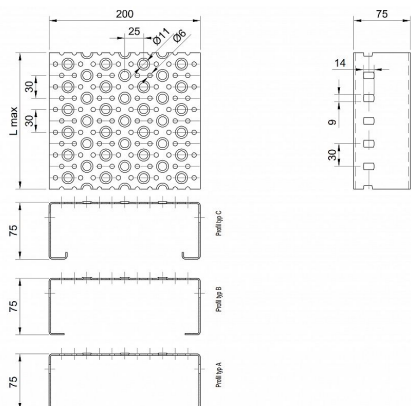

Profilové rošty POF-200-75/2,5 - hliník-surový

» Profilové rošty » Profily POF » šířka 200

Kód produktu	POF20.7525.030
Hmotnost	15,85 Kg
Obvyklá dostupnost	na poptávku
Záruka	záruka 24 měsíců (2 roky)

Profilový podlahový rošt (POF), šířka profilu 200 mm, výška 75 mm, síla 2,5 mm, hliník bez povrchové úpravy.

Dostupnost na hlavním skladě: Na objednávku

Popis

Profilové podlahové rošty typu POF se silou profilu 75/2,5 mm, kde první údaj udává výšku, druhý sílu nosných pásek a šířkou profilu 200 mm. Profilové rošty je možné dodávat v délkách 500 - 6000 mm. Průřez profilu je možné volit z tří typů: A, B, C. Detail viz obrázek. Profilové rošty se standardně dodávají nelemované. Jako výrobní materiál je použit hliník bez povrchové úpravy. Více o normách a tolerancích naleznete na stránkách www.rodif.cz / normy. V případě, že jste nenalezli produkt dle vašich požadavků, neváhejte nás kontaktovat.

Parametry

Kód produktu	POF20.7525.030
Hmotnost	15,85 Kg
Typ výrobku	Profilový rošt Px
Detail typu	šířka profilu 200 mm
Nosný pásek	výška 75 mm, síla 2,5 mm
Délka (mm)	6 000 mm
Šířka (mm)	200 mm
www	www.RODIF.cz/profilove-perforovane-rosty/profilove-rosty-pof