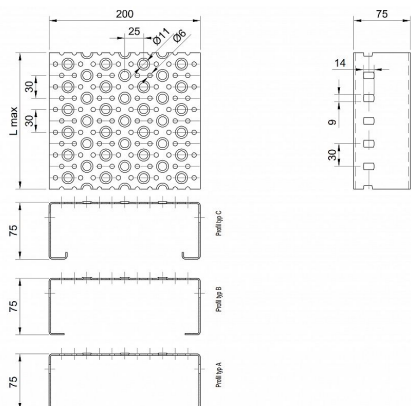

Profilové rošty POF-200-75/1,5 - ocel-černá

» Profilové rošty » Profily POF » šířka 200

Kód produktu	POF20.7515.000
Hmotnost	27,64 Kg
Obvyklá dostupnost	na poptávku
Záruka	záruka 24 měsíců (2 roky)

Profilový podlahový rošt (POF), šířka profilu 200 mm, výška 75 mm, síla 1,5 mm, ocel S235JR (ST37.2 nebo také ČSN 11373) bez povrchové úpravy.

Dostupnost na hlavním skladě:

Na objednávku

Popis

Profilové podlahové rošty typu POF se silou profilu 75/1,5 mm, kde první údaj udává výšku, druhý sílu nosných pásků a šířkou profilu 200 mm. Profilové rošty je možné dodávat v délkách 500 - 6000 mm. Průřez profilu je možné volit z tří typů: A, B, C. Detail viz obrázek. Profilové rošty se standardně dodávají nelemované. Jako výrobní materiál je použita ocel DIN ST37.2 (S235JR nebo také ČSN 11373) bez povrchové úpravy. Více o normách a tolerancích naleznete na stránkách www.rodif.cz / normy. V případě, že jste nenalezli produkt dle vašich požadavků, neváhejte nás kontaktovat.

Parametry

Kód produktu	POF20.7515.000
Hmotnost	27,64 Kg
Typ výrobku	Profilový rošt Px
Detail typu	šířka profilu 200 mm
Délka (mm)	6 000 mm
Šířka (mm)	200 mm
www	www.RODIF.cz/profilove-perforovane-rosty/profilove-rosty-pof