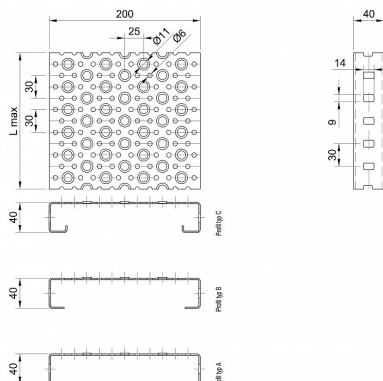

# Profilové rošty POF-200-40/1,5 - ocel-černá

» Profilové rošty » Profily POF » šířka 200

Kód produktu	POF20.4015.000
Hmotnost	22,68 Kg
Obvyklá dostupnost	na poptávku
Záruka	záruka 24 měsíců (2 roky)

Profilový podlahový rošt (POF), šířka profilu 200 mm, výška 40 mm, síla 1,5 mm, ocel S235JR (ST37.2 nebo také ČSN 11373) bez povrchové úpravy.

## Popis

Profilové podlahové rošty typu POF se silou profilu 40/1,5 mm, kde první údaj udává výšku, druhý sílu nosných pásků a šířkou profilu 200 mm. Profilové rošty je možné dodávat v délkách 500 - 6000 mm. Průřez profilu je možné volit z tří typů: A, B, C. Detail viz obrázek. Profilové rošty se standardně dodávají nelemované. Jako výrobní materiál je použita ocel DIN ST37.2 (S235JR nebo také ČSN 11373) bez povrchové úpravy. Více o normách a tolerancích naleznete na stránkách [www.rodif.cz](http://www.rodif.cz) / normy. V případě, že jste nenalezli produkt dle vašich požadavků, neváhejte nás kontaktovat.

## Parametry

Kód produktu	POF20.4015.000
Hmotnost	22,68 Kg
Typ výrobku	Profilový rošt Px
Detail typu	šířka profilu 200 mm
Délka (mm)	6 000 mm
Šířka (mm)	200 mm
www	<a href="http://www.RODIF.cz/profilove-perforovane-rosty/profilove-rosty-pof">www.RODIF.cz/profilove-perforovane-rosty/profilove-rosty-pof</a>