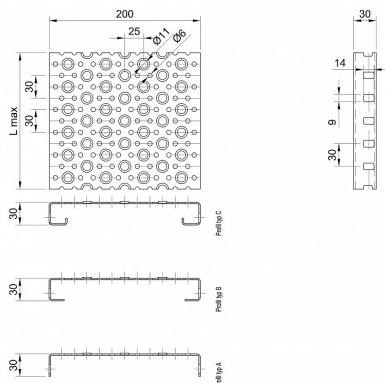

Profilové rošty POF-200-30/1,5 - ocel-černá

» Profilové rošty » Profily POF » šířka 200

Kód produktu	POF20.3015.000
Hmotnost	21,26 Kg
Obvyklá dostupnost	na poptávku
Záruka	záruka 24 měsíců (2 roky)

Profilový podlahový rošt (POF), šířka profilu 200 mm, výška 30 mm, síla 1,5 mm, ocel S235JR (ST37.2 nebo také ČSN 11373) bez povrchové úpravy.

Dostupnost na hlavním skladě:

Na objednávku

Popis

Profilové podlahové rošty typu POF se silou profilu 30/1,5 mm, kde první údaj udává výšku, druhý sílu nosných pásků a šířkou profilu 200 mm. Profilové rošty je možné dodávat v délkách 500 - 6000 mm. Průřez profilu je možné volit z tří typů: A, B, C. Detail viz obrázek. Profilové rošty se standardně dodávají nelemované. Jako výrobní materiál je použita ocel DIN ST37.2 (S235JR nebo také ČSN 11373) bez povrchové úpravy. Více o normách a tolerancích naleznete na stránkách www.rodif.cz / normy. V případě, že jste nenalezli produkt dle vašich požadavků, neváhejte nás kontaktovat.

Parametry

Kód produktu	POF20.3015.000
Hmotnost	21,26 Kg
Typ výrobku	Profilový rošt Px
Detail typu	šířka profilu 200 mm
Délka (mm)	6 000 mm
Šířka (mm)	200 mm
www	www.RODIF.cz/profilove-perforovane-rosty/profilove-rosty-pof