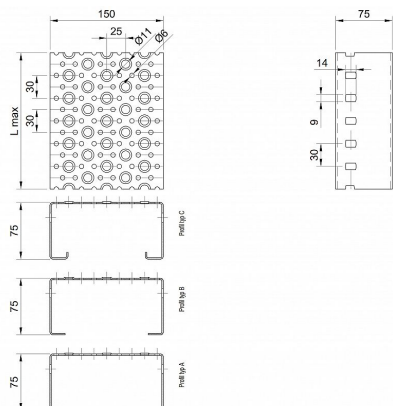

# Profilové rošty POF-150-75/1,5 - ocel-černá

» Profilové rošty » Profily POF » šířka 150

Kód produktu	POF15.7515.000
Hmotnost	24,10 Kg
Obvyklá dostupnost	na poptávku
Záruka	záruka 24 měsíců (2 roky)

Profilový podlahový rošt (POF), šířka profilu 150 mm, výška 75 mm, síla 1,5 mm, ocel S235JR (ST37.2 nebo také ČSN 11373) bez povrchové úpravy.

## Popis

Profilové podlahové rošty typu POF se silou profilu 75/1,5 mm, kde první údaj udává výšku, druhý sílu nosných pásků a šířkou profilu 150 mm. Profilové rošty je možné dodávat v délkách 500 - 6000 mm. Průřez profilu je možné volit z tří typů: A, B, C. Detail viz obrázek. Profilové rošty se standardně dodávají nelemované. Jako výrobní materiál je použita ocel DIN ST37.2 (S235JR nebo také ČSN 11373) bez povrchové úpravy. Více o normách a tolerancích naleznete na stránkách [www.rodif.cz](http://www.rodif.cz) / normy. V případě, že jste nenalezli produkt dle vašich požadavků, neváhejte nás kontaktovat.

## Parametry

Kód produktu	POF15.7515.000
Hmotnost	24,10 Kg
Typ výrobku	Profilový rošt Px
Detail typu	šířka profilu 150 mm
Délka (mm)	6 000 mm
Šířka (mm)	150 mm
www	<a href="http://www.RODIF.cz/profilove-perforovane-rosty/profilove-rosty-pof">www.RODIF.cz/profilove-perforovane-rosty/profilove-rosty-pof</a>