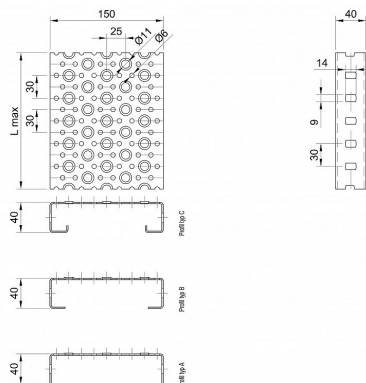

# Profilové rošty POF-150-40/2 - ocel-černá

» Profilové rošty » Profily POF » šířka 150

Kód produktu	POF15.4020.000
Hmotnost	25,52 Kg
Obvyklá dostupnost	na poptávku
Záruka	záruka 24 měsíců (2 roky)

Profilový podlahový rošt (POF), šířka profilu 150 mm, výška 40 mm, síla 2 mm, ocel S235JR (ST37.2 nebo také ČSN 11373) bez povrchové úpravy.

## Popis

Profilové podlahové rošty typu POF se silou profilu 40/2 mm, kde první údaj udává výšku, druhý sílu nosných pásků a šířkou profilu 150 mm. Profilové rošty je možné dodávat v délkách 500 - 6000 mm. Průřez profilu je možné volit z tří typů: A, B, C. Detail viz obrázek. Profilové rošty se standardně dodávají nelemované. Jako výrobní materiál je použita ocel DIN ST37.2 (S235JR nebo také ČSN 11373) bez povrchové úpravy. Více o normách a tolerancích naleznete na stránkách [www.rodif.cz](http://www.rodif.cz) / normy. V případě, že jste nenalezli produkt dle vašich požadavků, neváhejte nás kontaktovat.

## Parametry

Kód produktu	POF15.4020.000
Hmotnost	25,52 Kg
Typ výrobku	Profilový rošt Px
Detail typu	šířka profilu 150 mm
Nosný pásek	výška 40 mm, síla 2 mm
Délka (mm)	6 000 mm
Šířka (mm)	150 mm
www	<a href="http://www.RODIF.cz/profilove-perforovane-rosty/profilove-rosty-pof">www.RODIF.cz/profilove-perforovane-rosty/profilove-rosty-pof</a>