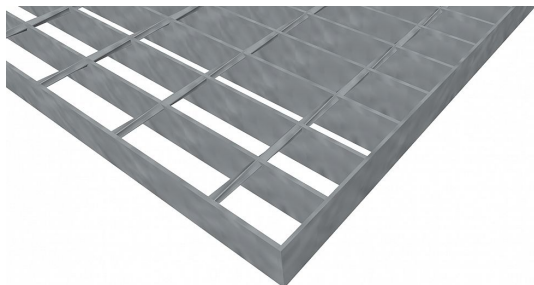

Podlahové rošty SP-34/76-30/3 - ocel-zinkovaná - 1200x1000

» Mřížové pororošty » Svařované pororošty (SP) » oko 34/76

Popis

Svařované podlahové rošty s nosným páskem 30/3 mm, kde první údaj udává výšku a druhý sílu nosných pásků. Rozteč oka podlahového roštu je 34/76 mm, kde opět první údaj udává osovou rozteč nosných pásků a druhý údaj je pak osová rozteč nenosných prutů. Světlost oka je 31/71 mm.

Podlahový rošt je standardně lemovaný ze všech stran páskem o síle nosného pásku, v tomto případě se jedná o pásek 30/3.

Jako výrobní materiál je použita ocel DIN ST37.2 (S235JR nebo také ČSN 11373) v povrchové úpravě žárovým zinkováním dle EN ISO 1461.

Protiskuzové provedení podlahového roštu není realizováno.

Nosná délka podlahového roštu je 1200 mm. Světlá vzdálenost podpor konstrukce pod podlahovým roštem by měla být 1140 mm, jelikož rošt by měl na každé straně nosné délky ležet 30 mm na konstrukci. Nenosná šířka podlahového roštu je 1000 mm.

Dostupnost na hlavním skladě:

Na objednávku

Parametry

Kód produktu	100.3476.0099
Hmotnost	30,10 Kg
Typ výrobku	Svařovaný pororošt (SP)
Detail typu	34/76 - rozteče nosných 34 mm / rozpěrných 76 mm
Nosný pásek	výška 30 mm, síla 3 mm
Materiál	ocel S235 (1.0039 / ST37.2) - žárově zinkovaná (Zn)
Protiskluz	bez protiskluzu
Délka (mm)	1 200
Šířka (mm)	1 000
Obvyklá dostupnost	obvykle do 28-35 dnů
Fv - rovnoměrné zatížení (Kg/m ²)	1 140,00
Fp - zatížení osamělým břemenem (Kg)	198,00
www	www.RODIF.cz/podlahove-rosty/svarovane-rosty-sp