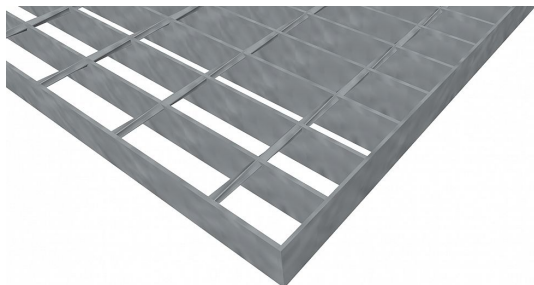

Podlahové rošty SP-34/76-30/3 - ocel-zinkovaná - 1000x1000

» Mřížové pororošty » Svařované pororošty (SP) » oko 34/76

Popis

Svařované podlahové rošty s nosným páskem 30/3 mm, kde první údaj udává výšku a druhý sílu nosných pásků. Rozteč oka podlahového roštu je 34/76 mm, kde opět první údaj udává osovou rozteč nosných pásků a druhý údaj je pak osová rozteč nenosných prutů. Světlost oka je 31/71 mm.

Podlahový rošt je standardně lemovaný ze všech stran páskem o síle nosného pásku, v tomto případě se jedná o pásek 30/3.

Jako výrobní materiál je použita ocel DIN ST37.2 (S235JR nebo také ČSN 11373) v povrchové úpravě žárovým zinkováním dle EN ISO 1461.

Protiskuzové provedení podlahového roštu není realizováno.

Nosná délka podlahového roštu je 1000 mm. Světla vzdálenost podpor konstrukce pod podlahovým roštem by měla být 940 mm, jelikož rošt by měl na každé straně nosné délky ležet 30 mm na konstrukci. Nenosná šířka podlahového roštu je 1000 mm.

Dostupnost na hlavním skladě:

Na objednávku

Parametry

Kód produktu	100.3476.0097
Hmotnost	25,09 Kg
Typ výrobku	Svařovaný pororošt (SP)
Detail typu	34/76 - rozteče nosných 34 mm / rozpěrných 76 mm
Nosný pásek	výška 30 mm, síla 3 mm
Materiál	ocel S235 (1.0039 / ST37.2) - žárově zinkovaná (Zn)
Protiskluz	bez protiskluzu
Délka (mm)	1 000
Šířka (mm)	1 000
Obvyklá dostupnost	obvykle do 28-35 dnů
Fv - rovnoměrné zatížení (Kg/m2)	1 641,00
Fp - zatížení osamělým břemenem (Kg)	242,00
www	www.RODIF.cz/podlahove-rosty/svarovane-rosty-sp