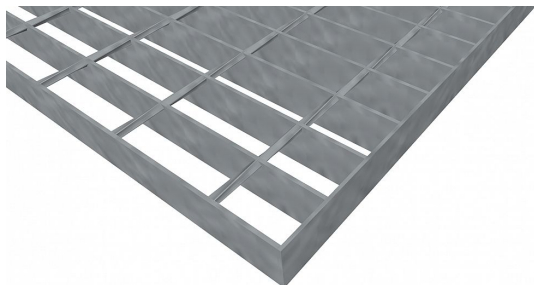

# Podlahové rošty SP-34/76-30/3 - ocel-černá - 700x1000

» Mřížové pororošty » Svařované pororošty (SP) » oko 34/76

## Popis

**Svařované podlahové rošty** s nosným páskem 30/3 mm, kde první údaj udává výšku a druhý sílu nosných pásků. Rozteč oka podlahového roštu je 34/76 mm, kde opět první údaj udává osovou rozteč nosných pásků a druhý údaj je pak osová rozteč nenosných prutů. Světlost oka je 31/71 mm.

**Podlahový rošt** je standardně lemovaný ze všech stran páskem o síle nosného pásku, v tomto případě se jedná o pásek 30/3.

Jako výrobní materiál je použita ocel DIN ST37.2 (S235JR nebo také ČSN 11373) bez povrchové úpravy.

Protisklizové provedení podlahového roštu není realizováno.

Nosná délka podlahového roštu je 700 mm. Světla vzdálenost podpor konstrukce pod podlahovým roštem by měla být 640 mm, jelikož rošt by měl na každé straně nosné délky ležet 30 mm na konstrukci. Nenosná šířka podlahového roštu je 1000 mm.