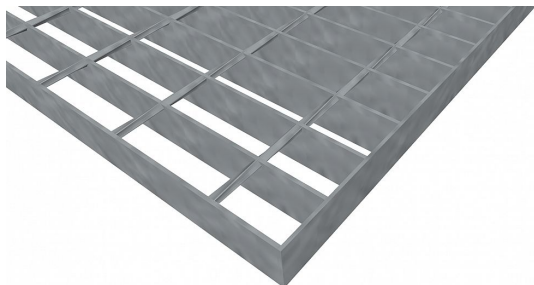

# Podlahové rošty SP-34/76-30/3 - ocel-černá - 600x1000

» Mřížové pororošty » Svařované pororošty (SP) » oko 34/76

## Popis

**Svařované podlahové rošty** s nosným páskem 30/3 mm, kde první údaj udává výšku a druhý sílu nosných pásků. Rozteč oka podlahového roštu je 34/76 mm, kde opět první údaj udává osovou rozteč nosných pásků a druhý údaj je pak osová rozteč nenosných prutů. Světlost oka je 31/71 mm.

**Podlahový rošt** je standardně lemovaný ze všech stran páskem o síle nosného pásku, v tomto případě se jedná o pásek 30/3.

Jako výrobní materiál je použita ocel DIN ST37.2 (S235JR nebo také ČSN 11373) bez povrchové úpravy.