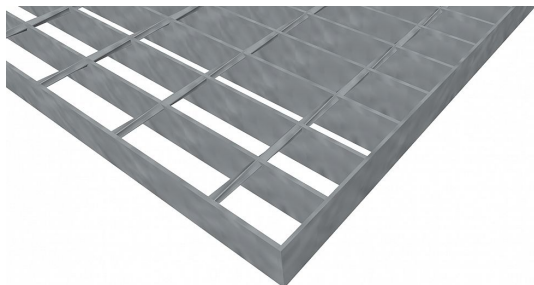

Podlahové rošty SP-34/76-30/2 - ocel-zinkovaná - 750x1000

» Mřížové pororošty » Svařované pororošty (SP) » oko 34/76

Popis

Svařované podlahové rošty s nosným páskem 30/2 mm, kde první údaj udává výšku a druhý sílu nosných pásků. Rozteč oka podlahového roštu je 34/76 mm, kde opět první údaj udává osovou rozteč nosných pásků a druhý údaj je pak osová rozteč nenosných prutů. Světlost oka je 32/71 mm.

Podlahový rošt je standardně lemovaný ze všech stran páskem o síle nosného pásku, v tomto případě se jedná o pásek 30/2.

Jako výrobní materiál je použita ocel DIN ST37.2 (S235JR nebo také ČSN 11373) v povrchové úpravě žárovým zinkováním dle EN ISO 1461.

Protisklizové provedení podlahového roštu není realizováno.

Nosná délka podlahového roštu je 750 mm. Světlá vzdálenost podpor konstrukce pod podlahovým roštem by měla být 690 mm, jelikož rošt by měl na každé straně nosné délky ležet 30 mm na konstrukci. Nenosná šířka podlahového roštu je 1000 mm.

Dostupnost na hlavním skladě:

Na objednávku

Parametry

Kód produktu	100.3476.0026
Hmotnost	13,07 Kg
Typ výrobku	Svařovaný pororošt (SP)
Detail typu	34/76 - rozteče nosných 34 mm / rozpěrných 76 mm
Nosný pásek	výška 30 mm, síla 2 mm
Materiál	ocel S235 (1.0039 / ST37.2) - žárově zinkovaná (Zn)
Protiskluz	bez protiskluzu
Délka (mm)	750
Šířka (mm)	1 000
Obvyklá dostupnost	obvykle do 28-35 dnů
Fv - rovnoměrné zatížení (Kg/m2)	2 233,00
Fp - zatížení osamělým břemenem (Kg)	242,00
www	www.RODIF.cz/podlahove-rosty/svarovane-rosty-sp