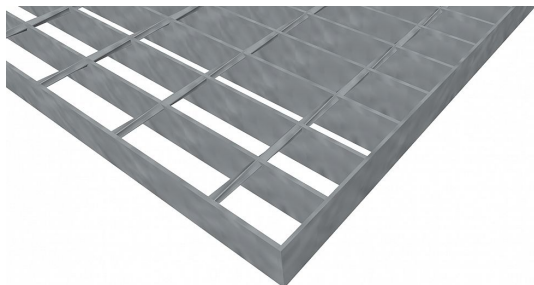

Podlahové rošty SP-34/76-30/2 - ocel-zinkovaná - 700x1000

» Mřížové pororošty » Svařované pororošty (SP) » oko 34/76

Popis

Svařované podlahové rošty s nosným páskem 30/2 mm, kde první údaj udává výšku a druhý sílu nosných pásků. Rozteč oka podlahového roštu je 34/76 mm, kde opět první údaj udává osovou rozteč nosných pásků a druhý údaj je pak osová rozteč nenosných prutů. Světlost oka je 32/71 mm.

Podlahový rošt je standardně lemovaný ze všech stran páskem o síle nosného pásku, v tomto případě se jedná o pásek 30/2.

Jako výrobní materiál je použita ocel DIN ST37.2 (S235JR nebo také ČSN 11373) v povrchové úpravě žárovým zinkováním dle EN ISO 1461.

Protiskuzové provedení podlahového roštu není realizováno.

Nosná délka podlahového roštu je 700 mm. Světlá vzdálenost podpor konstrukce pod podlahovým roštem by měla být 640 mm, jelikož rošt by měl na každé straně nosné délky ležet 30 mm na konstrukci. Nenosná šířka podlahového roštu je 1000 mm.

Dostupnost na hlavním skladě:

Na objednávku

Parametry

Kód produktu	100.3476.0025
Hmotnost	12,19 Kg
Typ výrobku	Svařovaný pororošt (SP)
Detail typu	34/76 - rozteče nosných 34 mm / rozpěrných 76 mm
Nosný pásek	výška 30 mm, síla 2 mm
Materiál	ocel S235 (1.0039 / ST37.2) - žárově zinkovaná (Zn)
Protiskluz	bez protiskluzu
Délka (mm)	700
Šířka (mm)	1 000
Obvyklá dostupnost	obvykle do 28-35 dnů
Fv - rovnoměrné zatížení (Kg/m2)	2 233,00
Fp - zatížení osamělým břemenem (Kg)	242,00
www	www.RODIF.cz/podlahove-rosty/svarovane-rosty-sp