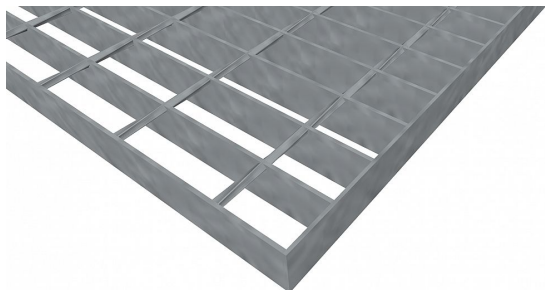

# Podlahové rošty SP-34/76-30/2 - ocel-zinkovaná - 200x1000

» Mřížové pororošty » Svařované pororošty (SP) » oko 34/76

## Popis

**Svařované podlahové rošty** s nosným páskem 30/2 mm, kde první údaj udává výšku a druhý sílu nosných pásků. Rozteč oka podlahového roštu je 34/76 mm, kde opět první údaj udává osovou rozteč nosných pásků a druhý údaj je pak osová rozteč nenosných prutů. Světlost oka je 32/71 mm.

**Podlahový rošt** je standardně lemovaný ze všech stran páskem o síle nosného pásku, v tomto případě se jedná o pásek 30/2.

Jako výrobní materiál je použita ocel DIN ST37.2 (S235JR nebo také ČSN 11373) v povrchové úpravě žárovým zinkováním dle EN ISO 1461.

Protiskuzové provedení podlahového roštu není realizováno.

Nosná délka podlahového roštu je 200 mm. Světlá vzdálenost podpor konstrukce pod podlahovým roštem by měla být 140 mm, jelikož rošt by měl na každé straně nosné délky ležet 30 mm na konstrukci. Nenosná šířka podlahového roštu je 1000 mm.