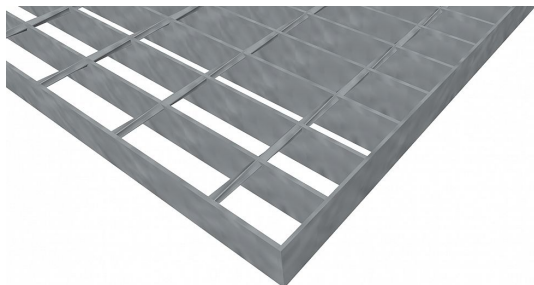

Podlahové rošty SP-34/76-30/2 - ocel-zinkovaná - 1400x1000

» Mřížové pororošty » Svařované pororošty (SP) » oko 34/76

Popis

Svařované podlahové rošty s nosným páskem 30/2 mm, kde první údaj udává výšku a druhý sílu nosných pásků. Rozteč oka podlahového roštu je 34/76 mm, kde opět první údaj udává osovou rozteč nosných pásků a druhý údaj je pak osová rozteč nenosných prutů. Světlost oka je 32/71 mm.

Podlahový rošt je standardně lemovaný ze všech stran páskem o síle nosného pásku, v tomto případě se jedná o pásek 30/2.

Jako výrobní materiál je použita ocel DIN ST37.2 (S235JR nebo také ČSN 11373) v povrchové úpravě žárovým zinkováním dle EN ISO 1461.

Protiskluzové provedení podlahového roštu není realizováno.

Nosná délka podlahového roštu je 1400 mm. Světlá vzdálenost podpor konstrukce pod podlahovým roštem by měla být 1340 mm, jelikož rošt by měl na každé straně nosné délky ležet 30 mm na konstrukci. Nenosná šířka podlahového roštu je 1000 mm.

Dostupnost na hlavním skladě:

Na objednávku

Parametry

Kód produktu	100.3476.0033
Hmotnost	24,39 Kg
Typ výrobku	Svařovaný pororošt (SP)
Detail typu	34/76 - rozteče nosných 34 mm / rozpěrných 76 mm
Nosný pásek	výška 30 mm, síla 2 mm
Materiál	ocel S235 (1.0039 / ST37.2) - žárově zinkovaná (Zn)
Protiskluz	bez protiskluzu
Délka (mm)	1 400
Šířka (mm)	1 000
Obvyklá dostupnost	obvykle do 28-35 dnů
Fv - rovnoměrné zatížení (Kg/m2)	558,00
Fp - zatížení osamělým břemenem (Kg)	112,00
www	www.RODIF.cz/podlahove-rosty/svarovane-rosty-sp