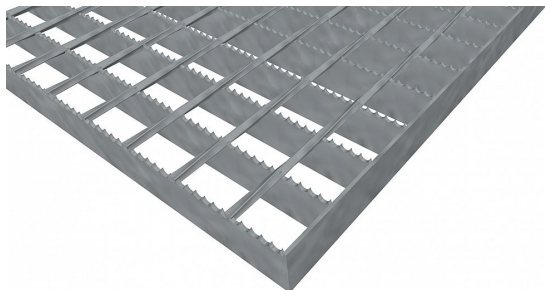

# Podlahové rošty SP-34/38-30/3 - ocel-zinkovaná - protiskluz S4 - 400x1000

» Mřížové pororošty » Svařované pororošty (SP) » oko 34/38 protiskluz S4

## Popis

Svařované podlahové rošty s nosným páskem 30/3 mm, kde první údaj udává výšku a druhý sílu nosných pásků. Rozteč oka podlahového roštu je 34/38 mm, kde opět první údaj udává osovou rozteč nosných pásků a druhý údaj je pak osová rozteč nenosných prutů. Světlost oka je 31/33 mm. Podlahový rošt je standardně lemovaný ze všech stran páskem o síle nosného pásku, v tomto případě se jedná o pásek 30/3. Jako výrobní materiál je použita ocel DIN ST37.2 (S235JR nebo také ČSN 11373) v povrchové úpravě žárovým zinkováním dle EN ISO 1461. Protiskluzové provedení podlahového roštu je na nosných páscích ( S4 ). Nosná délka podlahového roštu je 400 mm. Světlá vzdálenost podpor konstrukce pod podlahovým roštem by měla být 340 mm, jelikož rošt by měl na každé straně nosné délky ležet 30 mm na konstrukci. Nenosná šířka podlahového roštu je 1000 mm. Tyto podlahové rošty jsou vyrobeny dle normy DIN 24537-1 a splňují veškeré její požadavky. Podlahové rošty jsou vyrobeny ve standardní výrobní toleranci dle RAL-GZ 638. Více o normách a tolerancích naleznete na stránkách [www.rodif.cz](http://www.rodif.cz) / normy

Kód produktu	100.3438.0158
Nosná délka (mm)	400 mm
Nenosná šířka (mm)	1 000 mm
Hmotnost	10,81 Kg
Obvyklá dostupnost	obvykle do 28-35 dnů
Záruka	záruka 24 měsíců (2 roky)

Svařovaný podlahový rošt (SP), 34/38 - rozteče nosných 34 mm / rozpěrných 38 mm, výška 30 mm, síla 3 mm, ocel S235JR (ST37.2 nebo také ČSN 11373) v povrchové úpravě žárovým zinkováním dle EN ISO 1461, protiskluz na nosných páscích typ S4.