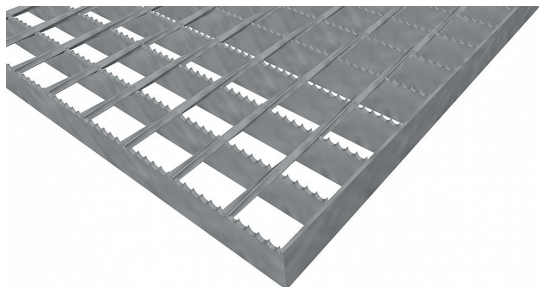

# Podlahové rošty SP-34/38-30/3 - ocel-zinkovaná - protiskluz S4 - 400x1000

» Mřížové pororošty » Svařované pororošty (SP) » oko 34/38 protiskluz S4

## Popis

**Svařované podlahové rošty** s nosným páskem 30/3 mm, kde první údaj udává výšku a druhý sílu nosných pásků. Rozteč oka podlahového roštu je 34/38 mm, kde opět první údaj udává osovou rozteč nosných pásků a druhý údaj je pak osová rozteč nenosných prutů. Světlost oka je 31/33 mm.

**Podlahový rošt** je standardně lemovaný ze všech stran páskem o síle nosného pásku, v tomto případě se jedná o pásek 30/3.

Jako výrobní materiál je použita ocel DIN ST37.2 (S235JR nebo také ČSN 11373) v povrchové úpravě žárovým zinkováním dle EN ISO 1461.

## Parametry

Kód produktu	100.3438.0158
Hmotnost	10,81 Kg
Typ výrobku	Svařovaný pororošt (SP)
Detail typu	34/38 - rozteče nosných 34 mm / rozpěrných 38 mm
Nosný pásek	výška 30 mm, síla 3 mm
Materiál	ocel S235 (1.0039 / ST37.2) - žárově zinkovaná (Zn)
Protiskluz	Protiskluz S4 - Souvislé zoubkování
Délka (mm)	400
Šířka (mm)	1 000
Obvyklá dostupnost	obvykle do 28-35 dnů
www	<a href="http://www.RODIF.cz/podlahove-rosty/svarovane-rosty-sp">www.RODIF.cz/podlahove-rosty/svarovane-rosty-sp</a>