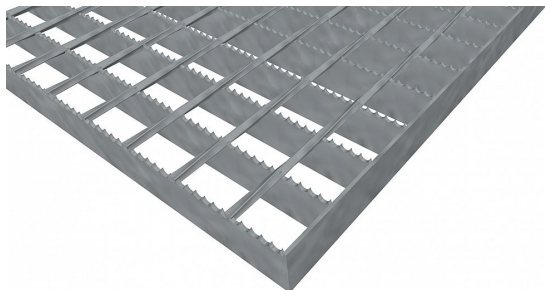

Podlahové rošty SP-34/38-30/3 - ocel-zinkovaná - protiskluz S4 - 400x1000

» Mřížové pororošty » Svařované pororošty (SP) » oko 34/38 protiskluz S4

Popis

Svařované podlahové rošty s nosným páskem 30/3 mm, kde první údaj udává výšku a druhý sílu nosných pásků. Rozteč oka podlahového roštu je 34/38 mm, kde opět první údaj udává osovou rozteč nosných pásků a druhý údaj je pak osová rozteč nenosných prutů. Světlost oka je 31/33 mm. Podlahový rošt je standardně lemovaný ze všech stran páskem o síle nosného pásku, v tomto případě se jedná o pásek 30/3. Jako výrobní materiál je použita ocel DIN ST37.2 (S235JR nebo také ČSN 11373) v povrchové úpravě žárovým zinkováním dle EN ISO 1461. Protiskluzové provedení podlahového roštu je na nosných páscích (S4). Nosná délka podlahového roštu je 400 mm. Světlá vzdálenost podpor konstrukce pod podlahovým roštem by měla být 340 mm, jelikož rošt by měl na každé straně nosné délky ležet 30 mm na konstrukci. Nenosná šířka podlahového roštu je 1000 mm. Tyto podlahové rošty jsou vyrobeny dle normy DIN 24537-1 a splňují veškeré její požadavky. Podlahové rošty jsou vyrobeny ve standardní výrobní toleranci dle RAL-GZ 638. Více o normách a tolerancích naleznete na stránkách www.rodif.cz / normy

Kód produktu	100.3438.0158
Nosná délka (mm)	400 mm
Nenosná šířka (mm)	1 000 mm
Hmotnost	10,81 Kg
Obvyklá dostupnost	obvykle do 28-35 dnů
Záruka	záruka 24 měsíců (2 roky)

Svařovaný podlahový rošt (SP), 34/38 - rozteče nosných 34 mm / rozpěrných 38 mm, výška 30 mm, síla 3 mm, ocel S235JR (ST37.2 nebo také ČSN 11373) v povrchové úpravě žárovým zinkováním dle EN ISO 1461, protiskluz na nosných páscích typ S4.