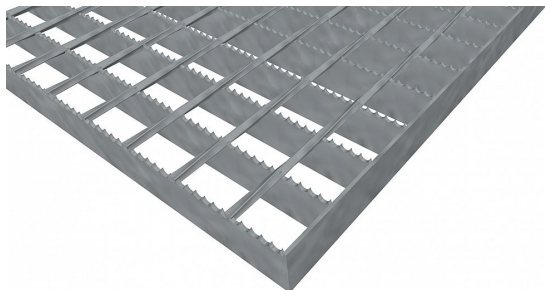

Podlahové rošty SP-34/38-30/3 - ocel-zinkovaná - protiskluz S4 - 300x1000

» Mřížové pororošty » Svařované pororošty (SP) » oko 34/38 protiskluz S4

Popis

Svařované podlahové rošty s nosným páskem 30/3 mm, kde první údaj udává výšku a druhý sílu nosných pásků. Rozteč oka podlahového roštu je 34/38 mm, kde opět první údaj udává osovou rozteč nosných pásků a druhý údaj je pak osová rozteč nenosných prutů. Světlost oka je 31/33 mm. Podlahový rošt je standardně lemovaný ze všech stran páskem o síle nosného pásku, v tomto případě se jedná o pásek 30/3. Jako výrobní materiál je použita ocel DIN ST37.2 (S235JR nebo také ČSN 11373) v povrchové úpravě žárovým zinkováním dle EN ISO 1461. Protiskluzové provedení podlahového roštu je na nosných páscích (S4). Nosná délka podlahového roštu je 300 mm. Světlá vzdálenost podpor konstrukce pod podlahovým roštem by měla být 240 mm, jelikož rošt by měl na každé straně nosné délky ležet 30 mm na konstrukci. Nenosná šířka podlahového roštu je 1000 mm. Tyto podlahové rošty jsou vyrobeny dle normy DIN 24537-1 a splňují veškeré její požadavky. Podlahové rošty jsou vyrobeny ve standardní výrobní toleranci dle RAL-GZ 638. Více o normách a tolerancích naleznete na stránkách www.rodif.cz / normy

Dostupnost na hlavním skladě:

Na objednávku

Parametry

Kód produktu	100.3438.0157
Hmotnost	8,11 Kg
Typ výrobku	Svařovaný pororošt (SP)
Detail typu	34/38 - rozteče nosných 34 mm / rozpěrných 38 mm
Nosný pásek	výška 30 mm, síla 3 mm
Materiál	ocel S235 (1.0039 / ST37.2) - žárově zinkovaná (Zn)
Protiskluz	Protiskluz S4 - Souvislé zoubkování
Délka (mm)	300 mm
Šířka (mm)	1 000 mm
www	www.RODIF.cz/podlahove-rosty/svarovane-rosty-sp