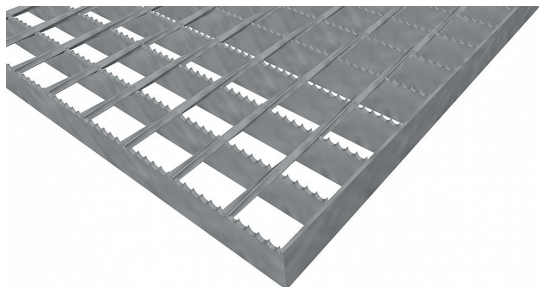

Podlahové rošty SP-34/38-30/3 - ocel-zinkovaná - protiskluz S4 - 300x1000

» Mřížové pororošty » Svařované pororošty (SP) » oko 34/38 protiskluz S4

Popis

Svařované podlahové rošty s nosným páskem 30/3 mm, kde první údaj udává výšku a druhý sílu nosných pásků. Rozteč oka podlahového roštu je 34/38 mm, kde opět první údaj udává osovou rozteč nosných pásků a druhý údaj je pak osová rozteč nenosných prutů. Světlost oka je 31/33 mm.

Podlahový rošt je standardně lemovaný ze všech stran páskem o síle nosného pásku, v tomto případě se jedná o pásek 30/3.

Jako výrobní materiál je použita ocel DIN ST37.2 (S235JR nebo také ČSN 11373) v povrchové úpravě žárovým zinkováním dle EN ISO 1461.

Protiskluzové provedení podlahového roštu je na nosných páscích (S4).

Nosná délka podlahového roštu je 300 mm. Světlá vzdálenost podpor konstrukce pod podlahovým roštem by měla být 240 mm, jelikož rošt by měl na každé straně nosné délky ležet 30 mm na konstrukci. Nenosná šířka podlahového roštu je 1000 mm.

Dostupnost na hlavním skladě: Na objednávku

Parametry

Kód produktu	100.3438.0157
Hmotnost	8,11 Kg
Typ výrobku	Svařovaný pororošt (SP)
Detail typu	34/38 - rozteče nosných 34 mm / rozpěrných 38 mm
Nosný pásek	výška 30 mm, síla 3 mm
Materiál	ocel S235 (1.0039 / ST37.2) - žárově zinkovaná (Zn)
Protiskluz	Protiskluz S4 - Souvislé zoubkování
Délka (mm)	300
Šířka (mm)	1 000
Obvyklá dostupnost	obvykle do 28-35 dnů
www	www.RODIF.cz/podlahove-rosty/svarovane-rosty-sp