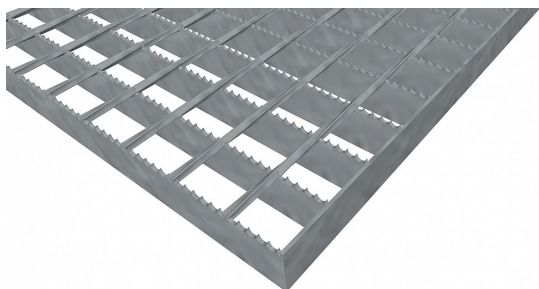

Podlahové rošty SP-34/38-30/3 - ocel-zinkovaná - protiskluz S4 - 250x1000

» Mřížové pororošty » Svařované pororošty (SP) » oko 34/38 protiskluz S4

Popis

Svařované podlahové rošty s nosným páskem 30/3 mm, kde první údaj udává výšku a druhý sílu nosných pásků. Rozteč oka podlahového roštu je 34/38 mm, kde opět první údaj udává osovou rozteč nosných pásků a druhý údaj je pak osová rozteč nenosných prutů. Světlost oka je 31/33 mm.

Podlahový rošt je standardně lemovaný ze všech stran páskem o síle nosného pásku, v tomto případě se jedná o pásek 30/3.

Jako výrobní materiál je použita ocel DIN ST37.2 (S235JR nebo také ČSN 11373) v povrchové úpravě žárovým zinkováním dle EN ISO 1461.

Protiskluzové provedení podlahového roštu je na nosných páscích (S4).

Nosná délka podlahového roštu je 250 mm. Světlá vzdálenost podpor konstrukce pod podlahovým roštem by měla být 190 mm, jelikož rošt by měl na každé straně nosné délky ležet 30 mm na konstrukci. Nenosná šířka podlahového roštu je 1000 mm.

Dostupnost na hlavním skladě: Na objednávku

Parametry

Kód produktu	100.3438.0156
Hmotnost	6,76 Kg
Typ výrobku	Svařovaný pororošt (SP)
Detail typu	34/38 - rozteče nosných 34 mm / rozpěrných 38 mm
Nosný pásek	výška 30 mm, síla 3 mm
Materiál	ocel S235 (1.0039 / ST37.2) - žárově zinkovaná (Zn)
Protiskluz	Protiskluz S4 - Souvislé zoubkování
Délka (mm)	250
Šířka (mm)	1 000
Obvyklá dostupnost	obvykle do 28-35 dnů
www	www.RODIF.cz/podlahove-rosty/svarovane-rosty-sp