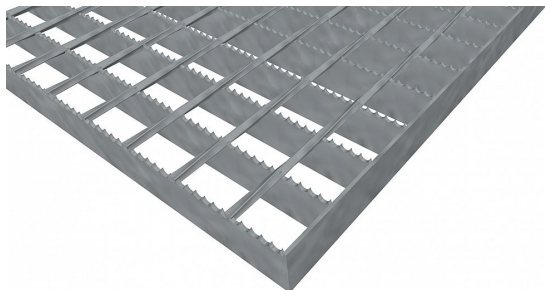

Podlahové rošty SP-34/38-30/3 - ocel-zinkovaná - protiskluz S4 - 250x1000

» Mřížové pororošty » Svařované pororošty (SP) » oko 34/38 protiskluz S4

Popis

Svařované podlahové rošty s nosným páskem 30/3 mm, kde první údaj udává výšku a druhý sílu nosných pásků. Rozteč oka podlahového roštu je 34/38 mm, kde opět první údaj udává osovou rozteč nosných pásků a druhý údaj je pak osová rozteč nenosných prutů. Světlost oka je 31/33 mm. Podlahový rošt je standardně lemovaný ze všech stran páskem o síle nosného pásku, v tomto případě se jedná o pásek 30/3. Jako výrobní materiál je použita ocel DIN ST37.2 (S235JR nebo také ČSN 11373) v povrchové úpravě žárovým zinkováním dle EN ISO 1461. Protiskluzové provedení podlahového roštu je na nosných páscích (S4). Nosná délka podlahového roštu je 250 mm. Světlá vzdálenost podpor konstrukce pod podlahovým roštem by měla být 190 mm, jelikož rošt by měl na každé straně nosné délky ležet 30 mm na konstrukci. Nenosná šířka podlahového roštu je 1000 mm. Tyto podlahové rošty jsou vyrobeny dle normy DIN 24537-1 a splňují veškeré její požadavky. Podlahové rošty jsou vyrobeny ve standardní výrobní toleranci dle RAL-GZ 638. Více o normách a tolerancích naleznete na stránkách www.rodif.cz / normy

Dostupnost na hlavním skladě:

Na objednávku

Parametry

Kód produktu	100.3438.0156
Hmotnost	6,76 Kg
Typ výrobku	Svařovaný pororošt (SP)
Detail typu	34/38 - rozteče nosných 34 mm / rozpěrných 38 mm
Nosný pásek	výška 30 mm, síla 3 mm
Materiál	ocel S235 (1.0039 / ST37.2) - žárově zinkovaná (Zn)
Protiskluz	Protiskluz S4 - Souvislé zoubkování
Délka (mm)	250 mm
Šířka (mm)	1 000 mm
www	www.RODIF.cz/podlahove-rosty/svarovane-rosty-sp