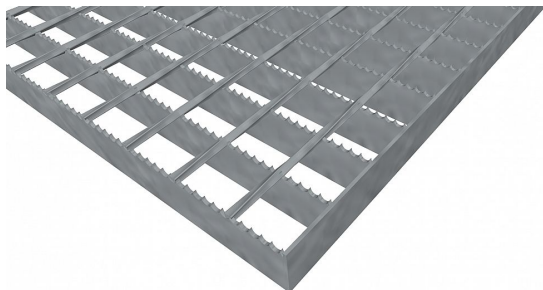

Podlahové rošty SP-34/38-30/3 - ocel-zinkovaná - protiskluz S4 - 200x1000

» Mřížové pororošty » Svařované pororošty (SP) » oko 34/38 protiskluz S4

Popis

Svařované podlahové rošty s nosným páskem 30/3 mm, kde první údaj udává výšku a druhý sílu nosných pásků. Rozteč oka podlahového roštu je 34/38 mm, kde opět první údaj udává osovou rozteč nosných pásků a druhý údaj je pak osová rozteč nenosných prutů. Světlost oka je 31/33 mm. Podlahový rošt je standardně lemovaný ze všech stran páskem o síle nosného pásku, v tomto případě se jedná o pásek 30/3. Jako výrobní materiál je použita ocel DIN ST37.2 (S235JR nebo také ČSN 11373) v povrchové úpravě žárovým zinkováním dle EN ISO 1461. Protiskluzové provedení podlahového roštu je na nosných páscích (S4). Nosná délka podlahového roštu je 200 mm. Světlá vzdálenost podpor konstrukce pod podlahovým roštem by měla být 140 mm, jelikož rošt by měl na každé straně nosné délky ležet 30 mm na konstrukci. Nenosná šířka podlahového roštu je 1000 mm. Tyto podlahové rošty jsou vyrobeny dle normy DIN 24537-1 a splňují veškeré její požadavky. Podlahové rošty jsou vyrobeny ve standardní výrobní toleranci dle RAL-GZ 638. Více o normách a tolerancích naleznete na stránkách www.rodif.cz / normy

Kód produktu	100.3438.0155
Nosná délka (mm)	200 mm
Nenosná šířka (mm)	1 000 mm
Hmotnost	5,40 Kg
Obvyklá dostupnost	obvykle do 28-35 dnů
Záruka	záruka 24 měsíců (2 roky)

Svařovaný podlahový rošt (SP), 34/38 - rozteče nosných 34 mm / rozpěrných 38 mm, výška 30 mm, síla 3 mm, ocel S235JR (ST37.2 nebo také ČSN 11373) v povrchové úpravě žárovým zinkováním dle EN ISO 1461, protiskluz na nosných páscích typ S4.