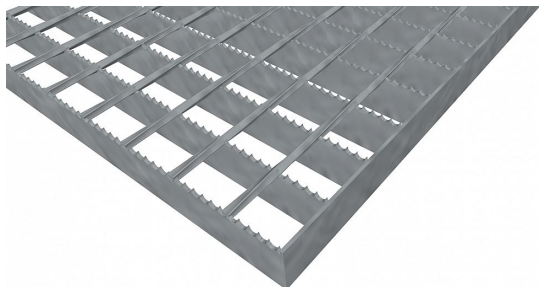

Podlahové rošty SP-34/38-30/3 - ocel-zinkovaná - protiskluz S4 - 200x1000

» Mřížové pororošty » Svařované pororošty (SP) » oko 34/38 protiskluz S4

Popis

Svařované podlahové rošty s nosným páskem 30/3 mm, kde první údaj udává výšku a druhý sílu nosných pásků. Rozteč oka podlahového roštu je 34/38 mm, kde opět první údaj udává osovou rozteč nosných pásků a druhý údaj je pak osová rozteč nenosných prutů. Světlost oka je 31/33 mm.

Podlahový rošt je standardně lemovaný ze všech stran páskem o síle nosného pásku, v tomto případě se jedná o pásek 30/3.

Jako výrobní materiál je použita ocel DIN ST37.2 (S235JR nebo také ČSN 11373) v povrchové úpravě žárovým zinkováním dle EN ISO 1461.

Protiskluzové provedení podlahového roštu je na nosných páscích (S4).

Nosná délka podlahového roštu je 200 mm. Světlá vzdálenost podpor konstrukce pod podlahovým roštem by měla být 140 mm, jelikož rošt by měl na každé straně nosné délky ležet 30 mm na konstrukci. Nenosná šířka podlahového roštu je 1000 mm.

Dostupnost na hlavním skladě:

Na objednávku

Parametry

Kód produktu	100.3438.0155
Hmotnost	5,40 Kg
Typ výrobku	Svařovaný pororošt (SP)
Detail typu	34/38 - rozteče nosných 34 mm / rozpěrných 38 mm
Nosný pásek	výška 30 mm, síla 3 mm
Materiál	ocel S235 (1.0039 / ST37.2) - žárově zinkovaná (Zn)
Protiskluz	Protiskluz S4 - Souvislé zoubkování
Délka (mm)	200
Šířka (mm)	1 000
Obvyklá dostupnost	obvykle do 28-35 dnů
www	www.RODIF.cz/podlahove-rosty/svarovane-rosty-sp