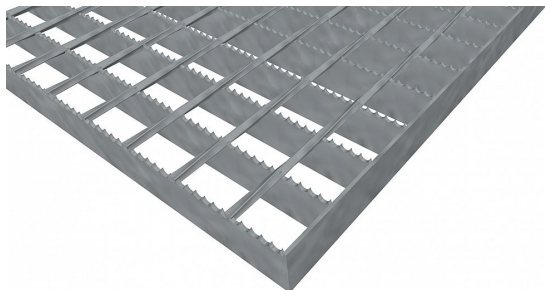

Podlahové rošty SP-34/38-30/3 - ocel-zinkovaná - protiskluz S4 - 200x1000

» Mřížové pororošty » Svařované pororošty (SP) » oko 34/38 protiskluz S4

Popis

Svařované podlahové rošty s nosným páskem 30/3 mm, kde první údaj udává výšku a druhý sílu nosných pásků. Rozteč oka podlahového roštu je 34/38 mm, kde opět první údaj udává osovou rozteč nosných pásků a druhý údaj je pak osová rozteč nenosných prutů. Světlost oka je 31/33 mm. Podlahový rošt je standardně lemovaný ze všech stran páskem o síle nosného pásku, v tomto případě se jedná o pásek 30/3. Jako výrobní materiál je použita ocel DIN ST37.2 (S235JR nebo také ČSN 11373) v povrchové úpravě žárovým zinkováním dle EN ISO 1461. Protiskluzové provedení podlahového roštu je na nosných páscích (S4). Nosná délka podlahového roštu je 200 mm. Světlá vzdálenost podpor konstrukce pod podlahovým roštem by měla být 140 mm, jelikož rošt by měl na každé straně nosné délky ležet 30 mm na konstrukci. Nenosná šířka podlahového roštu je 1000 mm. Tyto podlahové rošty jsou vyrobeny dle normy DIN 24537-1 a splňují veškeré její požadavky. Podlahové rošty jsou vyrobeny ve standardní výrobní toleranci dle RAL-GZ 638. Více o normách a tolerancích naleznete na stránkách www.rodif.cz / normy

Kód produktu	100.3438.0155
Nosná délka (mm)	200 mm
Nenosná šířka (mm)	1 000 mm
Hmotnost	5,40 Kg
Obvyklá dostupnost	obvykle do 28-35 dnů
Záruka	záruka 24 měsíců (2 roky)

Svařovaný podlahový rošt (SP), 34/38 - rozteče nosných 34 mm / rozpěrných 38 mm, výška 30 mm, síla 3 mm, ocel S235JR (ST37.2 nebo také ČSN 11373) v povrchové úpravě žárovým zinkováním dle EN ISO 1461, protiskluz na nosných páscích typ S4.