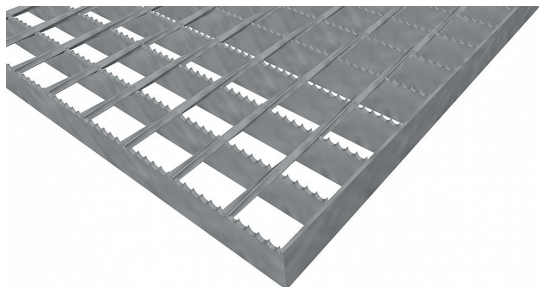

# Podlahové rošty SP-34/38-30/3 - ocel-zinkovaná - protiskluz S4 - 150x1000

» Mřížové pororošty » Svařované pororošty (SP) » oko 34/38 protiskluz S4

## Popis

**Svařované podlahové rošty** s nosným páskem 30/3 mm, kde první údaj udává výšku a druhý sílu nosných pásků. Rozteč oka podlahového roštu je 34/38 mm, kde opět první údaj udává osovou rozteč nosných pásků a druhý údaj je pak osová rozteč nenosných prutů. Světlost oka je 31/33 mm.

**Podlahový rošt** je standardně lemovaný ze všech stran páskem o síle nosného pásku, v tomto případě se jedná o pásek 30/3.

Jako výrobní materiál je použita ocel DIN ST37.2 (S235JR nebo také ČSN 11373) v povrchové úpravě žárovým zinkováním dle EN ISO 1461.

Protiskluzové provedení podlahového roštu je na nosných páscích ( S4 ).

Nosná délka podlahového roštu je 150 mm. Světlá vzdálenost podpor konstrukce pod podlahovým roštem by měla být 90 mm, jelikož rošt by měl na každé straně nosné délky ležet 30 mm na konstrukci. Nenosná šířka podlahového roštu je 1000 mm.