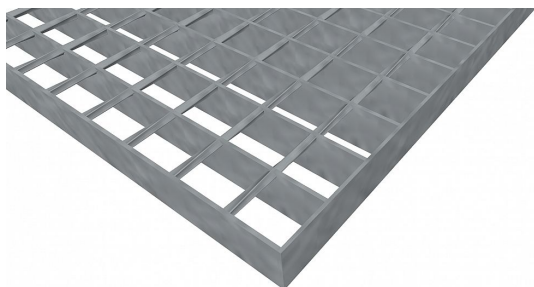

Podlahové rošty SP-34/38-30/3 - ocel-zinkovaná - 900x1000

» Mřížové pororošty » Svařované pororošty (SP) » oko 34/38

Popis

Svařované podlahové rošty s nosným páskem 30/3 mm, kde první údaj udává výšku a druhý sílu nosných pásků. Rozteč oka podlahového roštu je 34/38 mm, kde opět první údaj udává osovou rozteč nosných pásků a druhý údaj je pak osová rozteč nenosných prutů. Světlost oka je 31/33 mm.

Podlahový rošt je standardně lemovaný ze všech stran páskem o síle nosného pásku, v tomto případě se jedná o pásek 30/3.

Jako výrobní materiál je použita ocel DIN ST37.2 (S235JR nebo také ČSN 11373) v povrchové úpravě žárovým zinkováním dle EN ISO 1461.

Protiskuzové provedení podlahového roštu není realizováno.

Nosná délka podlahového roštu je 900 mm. Světlá vzdálenost podpor konstrukce pod podlahovým roštem by měla být 840 mm, jelikož rošt by měl na každé straně nosné délky ležet 30 mm na konstrukci. Nenosná šířka podlahového roštu je 1000 mm.

Dostupnost na hlavním skladě:

Na objednávku

Parametry

Kód produktu	100.3438.0130
Hmotnost	24,32 Kg
Typ výrobku	Svařovaný pororošt (SP)
Detail typu	34/38 - rozteče nosných 34 mm / rozpěrných 38 mm
Nosný pásek	výška 30 mm, síla 3 mm
Materiál	ocel S235 (1.0039 / ST37.2) - žárově zinkovaná (Zn)
Protiskluz	bez protiskluzu
Délka (mm)	900
Šířka (mm)	1 000
Obvyklá dostupnost	obvykle do 7 dnů
Fv - rovnoměrné zatížení (Kg/m ²)	2 133,00
Fp - zatížení osamělým břemenem (Kg)	287,00
www	www.RODIF.cz/podlahove-rosty/svarovane-rosty-sp