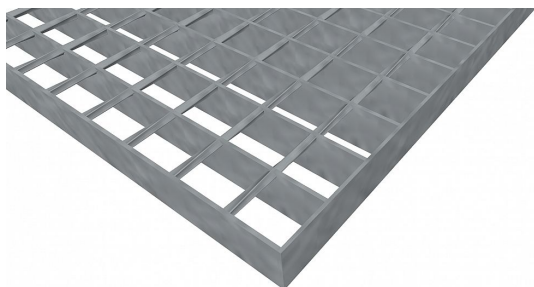

Podlahové rošty SP-34/38-30/3 - ocel-zinkovaná - 750x1000

» Mřížové pororošty » Svařované pororošty (SP) » oko 34/38

Popis

Svařované podlahové rošty s nosným páskem 30/3 mm, kde první údaj udává výšku a druhý sílu nosných pásků. Rozteč oka podlahového roštu je 34/38 mm, kde opět první údaj udává osovou rozteč nosných pásků a druhý údaj je pak osová rozteč nenosných prutů. Světlost oka je 31/33 mm.

Podlahový rošt je standardně lemovaný ze všech stran páskem o síle nosného pásku, v tomto případě se jedná o pásek 30/3.

Jako výrobní materiál je použita ocel DIN ST37.2 (S235JR nebo také ČSN 11373) v povrchové úpravě žárovým zinkováním dle EN ISO 1461.

Protiskuzové provedení podlahového roštu není realizováno.

Nosná délka podlahového roštu je 750 mm. Světlá vzdálenost podpor konstrukce pod podlahovým roštem by měla být 690 mm, jelikož rošt by měl na každé straně nosné délky ležet 30 mm na konstrukci. Nenosná šířka podlahového roštu je 1000 mm.

Dostupnost na hlavním skladě:

Na objednávku

Parametry

Kód produktu	100.3438.0128
Hmotnost	20,27 Kg
Typ výrobku	Svařovaný pororošt (SP)
Detail typu	34/38 - rozteče nosných 34 mm / rozpěrných 38 mm
Nosný pásek	výška 30 mm, síla 3 mm
Materiál	ocel S235 (1.0039 / ST37.2) - žárově zinkovaná (Zn)
Protiskluz	bez protiskluzu
Délka (mm)	750
Šířka (mm)	1 000
Obvyklá dostupnost	obvykle do 28-35 dnů
Fv - rovnoměrné zatížení (Kg/m ²)	2 700,00
Fp - zatížení osamělým břemenem (Kg)	327,00
www	www.RODIF.cz/podlahove-rosty/svarovane-rosty-sp