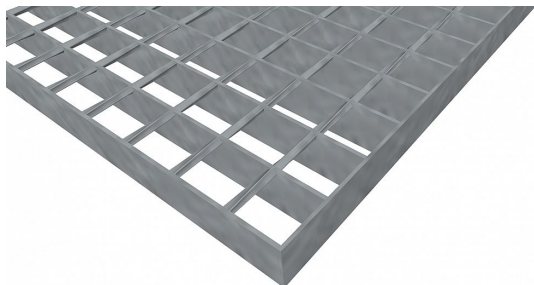

Podlahové rošty SP-34/38-30/3 - ocel-zinkovaná - 500x1000

» Mřížové pororošty » Svařované pororošty (SP) » oko 34/38

Popis

Svařované podlahové rošty s nosným páskem 30/3 mm, kde první údaj udává výšku a druhý sílu nosných pásků. Rozteč oka podlahového roštu je 34/38 mm, kde opět první údaj udává osovou rozteč nosných pásků a druhý údaj je pak osová rozteč nenosných prutů. Světlost oka je 31/33 mm.

Podlahový rošt je standardně lemovaný ze všech stran páskem o síle nosného pásku, v tomto případě se jedná o pásek 30/3.

Jako výrobní materiál je použita ocel DIN ST37.2 (S235JR nebo také ČSN 11373) v povrchové úpravě žárovým zinkováním dle EN ISO 1461.

Protiskuzové provedení podlahového roštu není realizováno.

Nosná délka podlahového roštu je 500 mm. Světlá vzdálenost podpor konstrukce pod podlahovým roštem by měla být 440 mm, jelikož rošt by měl na každé straně nosné délky ležet 30 mm na konstrukci. Nenosná šířka podlahového roštu je 1000 mm.

Dostupnost na hlavním skladě:

Na objednávku

Parametry

Kód produktu	100.3438.0125
Hmotnost	13,51 Kg
Typ výrobku	Svařovaný pororošt (SP)
Detail typu	34/38 - rozteče nosných 34 mm / rozpěrných 38 mm
Nosný pásek	výška 30 mm, síla 3 mm
Materiál	ocel S235 (1.0039 / ST37.2) - žárově zinkovaná (Zn)
Protiskluz	bez protiskluzu
Délka (mm)	500
Šířka (mm)	1 000
Obvyklá dostupnost	obvykle do 7 dnů
Fv - rovnoměrné zatížení (Kg/m2)	6 912,00
Fp - zatížení osamělým břemenem (Kg)	573,00
www	www.RODIF.cz/podlahove-rosty/svarovane-rosty-sp