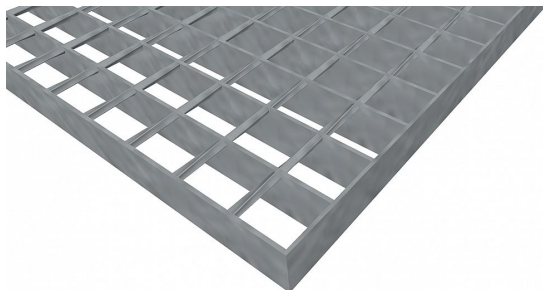

# Podlahové rošty SP-34/38-30/3 - ocel-zinkovaná - 200x1000

» Mřížové pororošty » Svařované pororošty (SP) » oko 34/38

## Popis

Svařované podlahové rošty s nosným páskem 30/3 mm, kde první údaj udává výšku a druhý sílu nosných pásků. Rozteč oka podlahového roštu je 34/38 mm, kde opět první údaj udává osovou rozteč nosných pásků a druhý údaj je pak osová rozteč nenosných prutů. Světlost oka je 31/33 mm. Podlahový rošt je standardně lemovaný ze všech stran páskem o síle nosného pásku, v tomto případě se jedná o pásek 30/3. Jako výrobní materiál je použita ocel DIN ST37.2 (S235JR nebo také ČSN 11373) v povrchové úpravě žárovým zinkováním dle EN ISO 1461. Protiskuzové provedení podlahového roštu není realizováno. Nosná délka podlahového roštu je 200 mm. Světlá vzdálenost podpor konstrukce pod podlahovým roštem by měla být 140 mm, jelikož rošt by měl na každé straně nosné délky ležet 30 mm na konstrukci. Nenosná šířka podlahového roštu je 1000 mm. Tyto podlahové rošty jsou vyrobeny dle normy DIN 24537-1 a splňují veškeré její požadavky. Podlahové rošty jsou vyrobeny ve standardní výrobní toleranci dle RAL-GZ 638. Více o normách a tolerancích naleznete na stránkách [www.rodif.cz](http://www.rodif.cz) / normy

Kód produktu	100.3438.0121
Nosná délka (mm)	200 mm
Nenosná šířka (mm)	1 000 mm
Hmotnost	5,40 Kg
Obvyklá dostupnost	obvykle do 28-35 dnů
Záruka	záruka 24 měsíců (2 roky)

Svařovaný podlahový rošt (SP), 34/38 - rozteče nosných 34 mm / rozpěrných 38 mm, výška 30 mm, síla 3 mm, ocel S235JR (ST37.2 nebo také ČSN 11373) v povrchové úpravě žárovým zinkováním dle EN ISO 1461, bez protiskluzu.