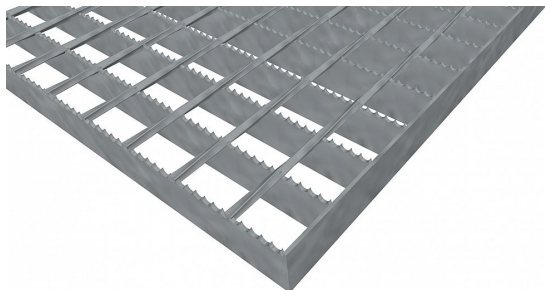

# Podlahové rošty SP-34/38-30/3 - ocel-černá - protiskluz S4 - 250x1000

» Mřížové pororošty » Svařované pororošty (SP) » oko 34/38 protiskluz S4

## Popis

Svařované podlahové rošty s nosným páskem 30/3 mm, kde první údaj udává výšku a druhý sílu nosných pásků. Rozteč oka podlahového roštu je 34/38 mm, kde opět první údaj udává osovou rozteč nosných pásků a druhý údaj je pak osová rozteč nenosných prutů. Světlost oka je 31/33 mm. Podlahový rošt je standardně lemovaný ze všech stran páskem o síle nosného pásku, v tomto případě se jedná o pásek 30/3. Jako výrobní materiál je použita ocel DIN ST37.2 (S235JR nebo také ČSN 11373) bez povrchové úpravy. Protiskluzové provedení podlahového roštu je na nosných páscích ( S4 ). Nosná délka podlahového roštu je 250 mm. Světlá vzdálenost podpor konstrukce pod podlahovým roštem by měla být 190 mm, jelikož rošt by měl na každé straně nosné délky ležet 30 mm na konstrukci. Nenosná šířka podlahového roštu je 1000 mm. Tyto podlahové rošty jsou vyrobeny dle normy DIN 24537-1 a splňují veškeré její požadavky. Podlahové rošty jsou vyrobeny ve standardní výrobní toleranci dle RAL-GZ 638. Více o normách a tolerancích naleznete na stránkách [www.rodif.cz](http://www.rodif.cz) / normy

Kód produktu	100.3438.0139
Nosná délka (mm)	250 mm
Nenosná šířka (mm)	1 000 mm
Hmotnost	6,76 Kg
Obvyklá dostupnost	obvykle do 28-35 dnů
Záruka	záruka 24 měsíců (2 roky)

Svařovaný podlahový rošt (SP), 34/38 - rozteče nosných 34 mm / rozpěrných 38 mm, výška 30 mm, síla 3 mm, ocel S235JR (ST37.2 nebo také ČSN 11373) bez povrchové úpravy, protiskluz na nosných páscích typ S4.