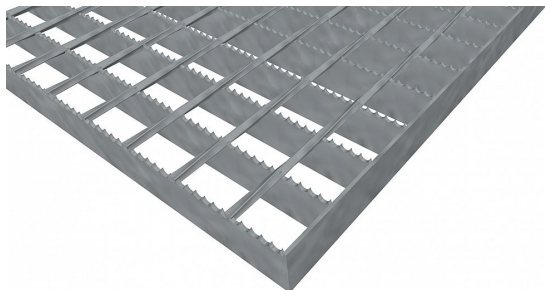

# Podlahové rošty SP-34/38-30/3 - ocel-černá - protiskluz S4 - 200x1000

» Mřížové pororošty » Svařované pororošty (SP) » oko 34/38 protiskluz S4

## Popis

Svařované podlahové rošty s nosným páskem 30/3 mm, kde první údaj udává výšku a druhý sílu nosných pásků. Rozteč oka podlahového roštu je 34/38 mm, kde opět první údaj udává osovou rozteč nosných pásků a druhý údaj je pak osová rozteč nenosných prutů. Světlost oka je 31/33 mm. Podlahový rošt je standardně lemovaný ze všech stran páskem o síle nosného pásku, v tomto případě se jedná o pásek 30/3. Jako výrobní materiál je použita ocel DIN ST37.2 (S235JR nebo také ČSN 11373) bez povrchové úpravy. Protiskluzové provedení podlahového roštu je na nosných páscích ( S4 ). Nosná délka podlahového roštu je 200 mm. Světlá vzdálenost podpor konstrukce pod podlahovým roštem by měla být 140 mm, jelikož rošt by měl na každé straně nosné délky ležet 30 mm na konstrukci. Nenosná šířka podlahového roštu je 1000 mm. Tyto podlahové rošty jsou vyrobeny dle normy DIN 24537-1 a splňují veškeré její požadavky. Podlahové rošty jsou vyrobeny ve standardní výrobní toleranci dle RAL-GZ 638. Více o normách a tolerancích naleznete na stránkách [www.rodif.cz](http://www.rodif.cz) / normy

Kód produktu	100.3438.0138
Nosná délka (mm)	200 mm
Nenosná šířka (mm)	1 000 mm
Hmotnost	5,40 Kg
Obvyklá dostupnost	obvykle do 28-35 dnů
Záruka	záruka 24 měsíců (2 roky)

Svařovaný podlahový rošt (SP), 34/38 - rozteče nosných 34 mm / rozpěrných 38 mm, výška 30 mm, síla 3 mm, ocel S235JR (ST37.2 nebo také ČSN 11373) bez povrchové úpravy, protiskluz na nosných páscích typ S4.