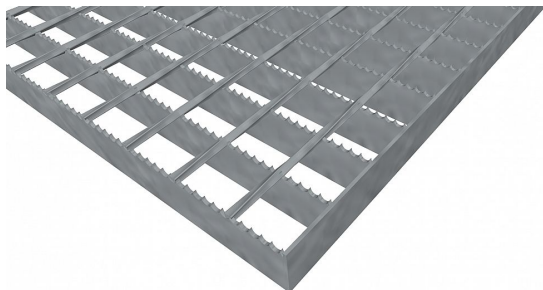

# Podlahové rošty SP-34/38-30/3 - ocel-černá - protiskluz S4 - 150x1000

» Mřížové pororošty » Svařované pororošty (SP) » oko 34/38 protiskluz S4

## Popis

Svařované podlahové rošty s nosným páskem 30/3 mm, kde první údaj udává výšku a druhý sílu nosných pásků. Rozteč oka podlahového roštu je 34/38 mm, kde opět první údaj udává osovou rozteč nosných pásků a druhý údaj je pak osová rozteč nenosných prutů. Světlost oka je 31/33 mm. Podlahový rošt je standardně lemovaný ze všech stran páskem o síle nosného pásku, v tomto případě se jedná o pásek 30/3. Jako výrobní materiál je použita ocel DIN ST37.2 (S235JR nebo také ČSN 11373) bez povrchové úpravy. Protiskluzové provedení podlahového roštu je na nosných páscích ( S4 ). Nosná délka podlahového roštu je 150 mm. Světlá vzdálenost podpor konstrukce pod podlahovým roštem by měla být 90 mm, jelikož rošt by měl na každé straně nosné délky ležet 30 mm na konstrukci. Nenosná šířka podlahového roštu je 1000 mm. Tyto podlahové rošty jsou vyrobeny dle normy DIN 24537-1 a splňují veškeré její požadavky. Podlahové rošty jsou vyrobeny ve standardní výrobní toleranci dle RAL-GZ 638. Více o normách a tolerancích naleznete na stránkách [www.rodif.cz](http://www.rodif.cz) / normy

Kód produktu	100.3438.0137
Nosná délka (mm)	150 mm
Nenosná šířka (mm)	1 000 mm
Hmotnost	4,05 Kg
Obvyklá dostupnost	obvykle do 28-35 dnů
Záruka	záruka 24 měsíců (2 roky)

Svařovaný podlahový rošt (SP), 34/38 - rozteče nosných 34 mm / rozpěrných 38 mm, výška 30 mm, síla 3 mm, ocel S235JR (ST37.2 nebo také ČSN 11373) bez povrchové úpravy, protiskluz na nosných páscích typ S4.