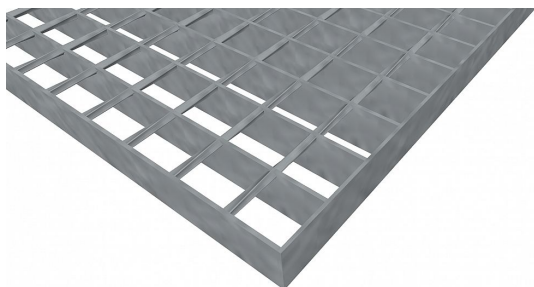

# Podlahové rošty SP-34/38-30/3 - ocel-černá - 900x1000

» Mřížové pororošty » Svařované pororošty (SP) » oko 34/38

## Popis

**Svařované podlahové rošty** s nosným páskem 30/3 mm, kde první údaj udává výšku a druhý sílu nosných pásků. Rozteč oka podlahového roštu je 34/38 mm, kde opět první údaj udává osovou rozteč nosných pásků a druhý údaj je pak osová rozteč nenosných prutů. Světlost oka je 31/33 mm.

**Podlahový rošt** je standardně lemovaný ze všech stran páskem o síle nosného pásku, v tomto případě se jedná o pásek 30/3.

Jako výrobní materiál je použita ocel DIN ST37.2 (S235JR nebo také ČSN 11373) bez povrchové úpravy.