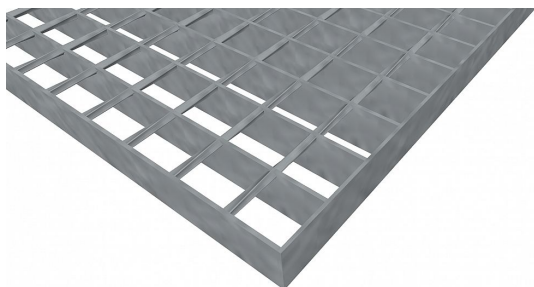

Podlahové rošty SP-34/38-30/3 - ocel-černá - 1400x1000

» Mřížové pororošty » Svařované pororošty (SP) » oko 34/38

Popis

Svařované podlahové rošty s nosným páskem 30/3 mm, kde první údaj udává výšku a druhý sílu nosných pásků. Rozteč oka podlahového roštu je 34/38 mm, kde opět první údaj udává osovou rozteč nosných pásků a druhý údaj je pak osová rozteč nenosných prutů. Světlost oka je 31/33 mm.

Podlahový rošt je standardně lemovaný ze všech stran páskem o síle nosného pásku, v tomto případě se jedná o pásek 30/3.

Jako výrobní materiál je použita ocel DIN ST37.2 (S235JR nebo také ČSN 11373) bez povrchové úpravy.

Protisklizové provedení podlahového roštu není realizováno.

Nosná délka podlahového roštu je 1400 mm. Světla vzdálenost podpor konstrukce pod podlahovým roštem by měla být 1340 mm, jelikož rošt by měl na každé straně nosné délky ležet 30 mm na konstrukci. Nenosná šířka podlahového roštu je 1000 mm.

Dostupnost na hlavním skladě:

Na objednávku

Parametry

Kód produktu	100.3438.0118
Hmotnost	37,83 Kg
Typ výrobku	Svařovaný pororošt (SP)
Detail typu	34/38 - rozteče nosných 34 mm / rozpěrných 38 mm
Nosný pásek	výška 30 mm, síla 3 mm
Materiál	ocel S235 (1.0039 / ST37.2) - surová, černá (Sur)
Protiskluz	bez protiskluzu
Délka (mm)	1 400
Šířka (mm)	1 000
Obvyklá dostupnost	obvykle do 28-35 dnů
Fv - rovnoměrné zatížení (Kg/m ²)	882,00
fv - průhyb při zatížení Fv (cm)	1,04
Fp - zatížení osamělým břemenem (Kg)	176,00
www	www.RODIF.cz/podlahove-rosty/svarovane-rosty-sp