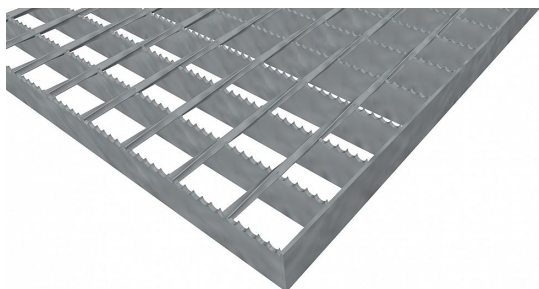

Podlahové rošty SP-34/38-30/2 - ocel-zinkovaná - protiskluz S4 - 400x1000

» Mřížové pororošty » Svařované pororošty (SP) » oko 34/38 protiskluz S4

Popis

Svařované podlahové rošty s nosným páskem 30/2 mm, kde první údaj udává výšku a druhý sílu nosných pásků. Rozteč oka podlahového roštu je 34/38 mm, kde opět první údaj udává osovou rozteč nosných pásků a druhý údaj je pak osová rozteč nenosných prutů. Světlost oka je 32/33 mm.

Podlahový rošt je standardně lemovaný ze všech stran páskem o síle nosného pásku, v tomto případě se jedná o pásek 30/2.

Jako výrobní materiál je použita ocel DIN ST37.2 (S235JR nebo také ČSN 11373) v povrchové úpravě žárovým zinkováním dle EN ISO 1461.

Protiskluzové provedení podlahového roštu je na nosných páscích (S4).

Nosná délka podlahového roštu je 400 mm. Světlá vzdálenost podpor konstrukce pod podlahovým roštem by měla být 340 mm, jelikož rošt by měl na každé straně nosné délky ležet 30 mm na konstrukci. Nenosná šířka podlahového roštu je 1000 mm.

Dostupnost na hlavním skladě: Na objednávku

Parametry

Kód produktu	100.3438.0056
Hmotnost	7,74 Kg
Typ výrobku	Svařovaný pororošt (SP)
Detail typu	34/38 - rozteče nosných 34 mm / rozpěrných 38 mm
Nosný pásek	výška 30 mm, síla 2 mm
Materiál	ocel S235 (1.0039 / ST37.2) - žárově zinkovaná (Zn)
Protiskluz	Protiskluz S4 - Souvislé zoubkování
Délka (mm)	400
Šířka (mm)	1 000
Obvyklá dostupnost	obvykle do 28-35 dnů
www	www.RODIF.cz/podlahove-rosty/svarovane-rosty-sp